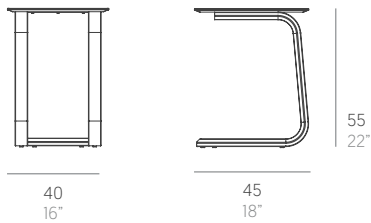

Stack

Borja García

Mesa auxiliar. C Table

NO apilable. NOT stackable

Medidas. Sizes

Materiales. Materials

Aluminio termolacado.
Tablero fenólico.

Powder-coated aluminium.
Phenolic plate.

Características. Characteristics

Estructura. Frame
PT12059
📦 5,5 Kg - 12.10 lbs

Caja. Box
1 ud/unit | 0,15 m³ - 5.16 ft³

Mantenimiento. Maintenance

Ver apartado de limpieza y mantenimiento
gandiablasco.com