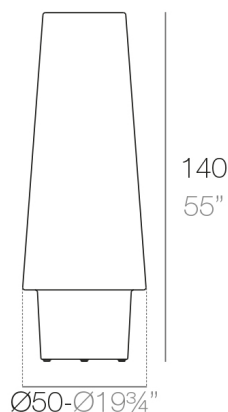

#### Weight

10.73 Kg

ULM Lámpara  
ULM Lamp