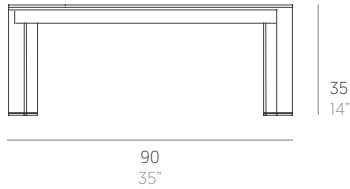

Solanas

Daniel Germani

Mesa baja 120. Coffee table 120

Medidas. Sizes

Materiales. Materials

Aluminio termolacado.
MDi.
MVi.
Dekton®.

Powder-coated aluminium.
MDi.
MVi.
Dekton®.

Características. Characteristics

Estructura. Frame
PT11903
62 Kg - 136.40 lbs

Caja. Box
1 ud/unit | 0,48 m³ - 16,95 ft³

Mantenimiento. Maintenance

Ver apartado de limpieza y mantenimiento
gandiablasco.com

See cleaning and maintenance section
gandiablasco.com