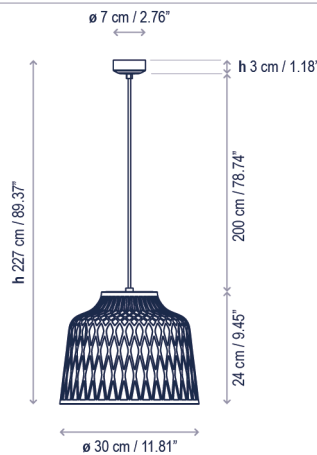

# Soft S/30

Diseño / Design:  
Danos Salgados / 2022

Tipología: Suspensión  
Typology: Pendant lamp

Ambiente: Interior  
Environment: Indoor

## Descripción técnica / Technical description:

Peso Neto: 1,43 kg  
Net Weight: 1,43 kg

1 Caja/Box | 38 x 38 x 44 cm | 0,0635 m<sup>3</sup>  
Peso bruto / Gross Weight: 3,05 kg

Materiales: Hierro, Silicona  
Materials: Iron, Silicone

## Descripción lámpara / Lamps description:

100-240V 50/60Hz | IP-20 | 1 x MAX 15 W LED E-27 A60

Ref	Acabados / Finishing	Ean13
36301217186	Gris Claro Light Grey	8435493712529
36301217187	Gris Oliva Olive Grey	8435493709970
36301217188	Ocre Ochre	8435493709987