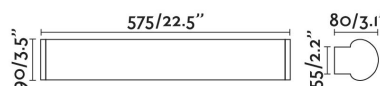

Bombilla:	LED 20W 2700K 1100Lm
Incluye Bombilla:	Si
Transformador:	Driver
Incluye Transformador:	Si
Voltaje:	100-240V
Frecuencia de funcionamiento:	
IP:	44
Clase:	II
Material:	CUERPO DE META Y DIFUSOR DE CRISTAL OPAL
Bombilla Recomendada:	
Largo:	575 mm
Ancho:	80 mm
Alto:	90 mm
Peso:	2.50 kg
Volumen:	0.01418 m3