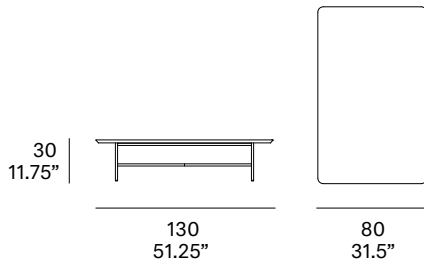

indoor

Grada indoor

Rectangular coffee table/centro rectangular

Lievore Altherr Molina, 2017/2021

T914

Tabletop made of solid wood from European oaks with 0.83" of section. Structure made of stainless steel tube, finished with polyester powder. The collection is also available in a lacquered version (MDF) and in European oak plywood. Delivered unassembled.

Tapa fabricada en madera maciza de roble europeo de 21 mm de sección. Estructura fabricada en tubo de acero inoxidable, con acabado en pintura de polvo de poliéster. La colección está también disponible en versión lacada (MDF) y en tablero contrachapado de roble europeo. Se sirven desmontadas.

Shipment details

Qty	1 coffee table (2 boxes)
Volume	0,31 m ³ / 11 ft ³
Gross weight	26 kg / 57.3 lb
Net weight	20 kg / 44 lb
Box 1 - dimensions (approx.)	104 x 54 x 31 cm 41" x 21.25" x 12.25"
Box 2 - dimensions (approx.)	133 x 83 x 7 cm 52.25" 52.3" x 32.75" x 2.75"
Item dimensions (width x depth x height)	130 x 80 x 30 cm 51.25" x 31.5" x 11.75"

Tabletop options:

- solid wood top 21 mm/0.83" thick.
- veneered top 21 mm/0.83" thick.
- lacquered top 21 mm/0.83" thick.

expormim

Expormim S.A.
Pol. Ind. Jaime I
46640 Moixent (Valencia) Spain
+34 962 295 144/5
export@expormim.com
www.expormim.com