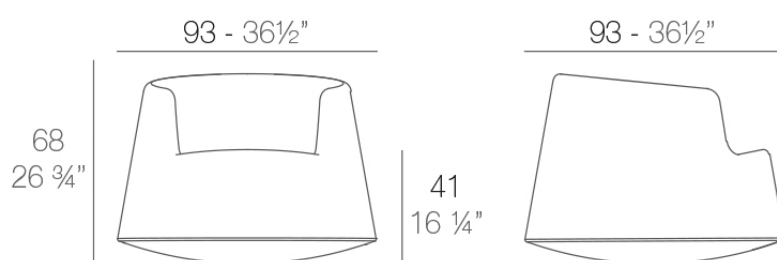

### Description

Weight: 18.01 Kg

ROULETTE Balancín (No es adecuado para niños)  
ROULETTE Rocking Chair (Not for children)