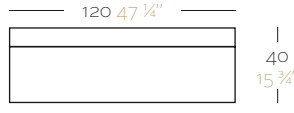

QUADRAT Puff 120
QUADRAT Puff 120