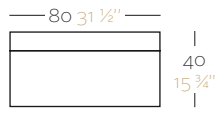

\* A: AIRE R: AIGUA F: FOC W:LLUM L: LEDS B: FULL WHITE G: GLASS

QUADRAT Table 80  
QUADRAT Mesa 80

QUADRAT Table 120  
QUADRAT Mesa 120

Thick Board: 2 cm  
Grosor Tablero: 2 cm

QUADRAT Puff 40  
QUADRAT Puff 40