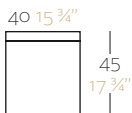

REFERENCE\*

REFERENCIA\*

44418	44418F	44418W	44417	44417F
44417W	44416	44416F	44416W	44415
44415F	44415W	44414	44414F	44414W
44421	44421F	44421W	44420	44420F
44420W				

ReferenceX, for example 0000A ReferenciaX, ejemplo 0000A.

\* A: AIRE R: AIGUA F: FOC W:LLUM L: LEDS B: FULL WHITE G: GLASS

QUADRAT Table 80  
QUADRAT Mesa 80

QUADRAT Table 120  
QUADRAT Mesa 120

Thick Board: 2 cm  
Grosor Tablero: 2 cm

QUADRAT Puff 40  
QUADRAT Puff 40

QUADRAT Puff 80  
QUADRAT Puff 80

QUADRAT Puff 120  
QUADRAT Puff 120

QUADRAT Bed  
QUADRAT Cama

QUADRAT Bed XL  
QUADRAT Cama XL

Thick Cushion: 10 cm  
Grosor Acolchado: 10 cm