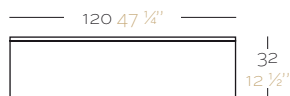

REFERENCE\*

REFERENCIA\*

44418	44418F	44418W	44417	44417F
44417W	44416	44416F	44416W	44415
44415F	44415W	44414	44414F	44414W
44421	44421F	44421W	44420	44420F
44420W				

ReferenceX, for example 0000A ReferenciaX, ejemplo 0000A.

\* A: AIRE R: AIGUA F: FOC W:LLUM L: LEDS B: FULL WHITE G: GLASS

QUADRAT Table 80  
QUADRAT Mesa 80

QUADRAT Table 120  
QUADRAT Mesa 120

Thick Board: 2 cm  
Grosor Tablero: 2 cm

QUADRAT Puff 40  
QUADRAT Puff 40