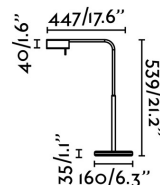

Material: Metal y difusor de PMMA opal

Diseñador: NAHTRANG

Largo: 447 mm

Ancho: 160 mm

Alto: 539 mm

Peso: 2.50 kg

Volumen: 0.06106 m3

8421776144903