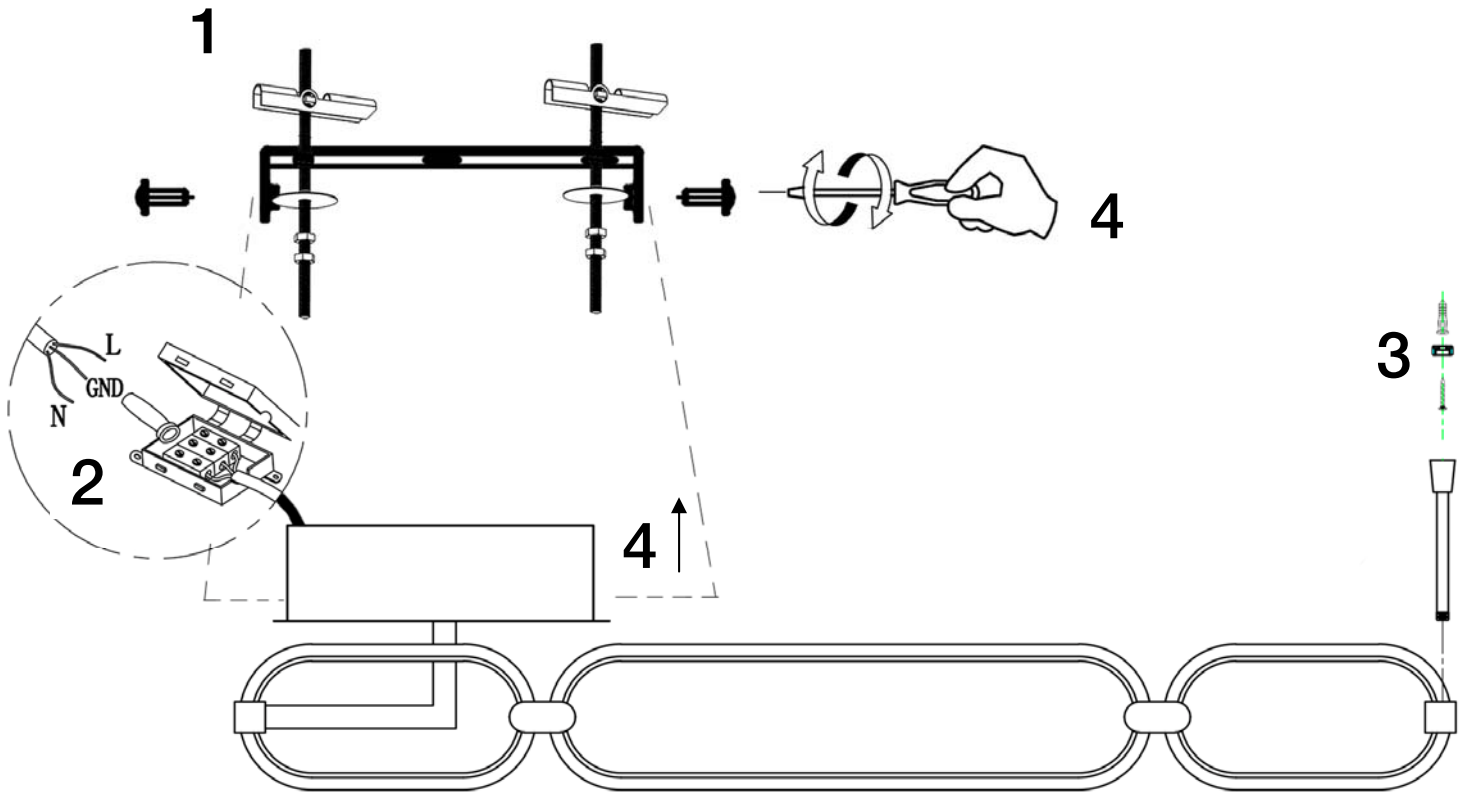

ATENCIÓN: Schuller recomienda la utilización de balancines suministrados en la instalación de este plafón.

Para ver la ficha técnica de producto completa, puede usar el siguiente código QR:

ASSEMBLING INSTRUCTIONS

ITEM 786508

DIMMABLE ITEM

CAUTION: Schuller recommend to use included special screws when installing this ceiling lamp.

You may use the following QR code to view the complete technical data sheet of the product: