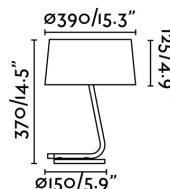

HOTEL Lámpara sobremesa blanco

Ref. 29942

Sobremesa moderna fabricada en metal y pantalla textil. Diseñada por: Alex & Manel Llusçà.

Características técnicas

| | |
|--|---|
| Bombilla: | 1 x E27 20W |
| Incluye Bombilla: | No |
| Transformador: | |
| Incluye Transformador: | No |
| Voltaje: | 100-240V |
| Frecuencia de funcionamiento: | |
| IP: | 20 |
| Clase: | II |
| Material: | Metal y pantalla textil |
| Diseñador: | ALEX & MANEL LLUSCÀ |
| Bombilla Recomendada: | 17463 |
| Descripción Bombilla Recomendada: | BOMBILLA ESTÁNDAR MATE LED E27 7W 2700K 800Lm |
| Largo: | 255 mm |
| Ancho: | 255 mm |
| Alto: | 370 mm |
| Diámetro: | 255 Ø |
| Peso: | 2.80 kg |
| Volumen: | 0.02683 m3 |