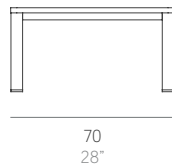

Bosc

Made Studio

Mesa baja 70x94. Coffee table 70x94

Medidas. Sizes

94
37"

70
28"

36
14"

Altura. Height:
Tablero Dekton® 35 cm/14"
Tablero Iroko 36 cm/14"

Materiales. Materials

Aluminio termolacado.
Dekton®
Madera de Iroko.

Powder-coated aluminium.
Dekton®
Iroko wood.

Características. Characteristics

Estructura. Frame
PT00624
⚖ 12,1 Kg - 26.62 lbs with iroko top
⚖ 23,2 Kg - 51.04 lbs with Dekton® top

Caja. Box
1 ud/unit | 0,3 m³ - 10.59 ft³

Mantenimiento. Maintenance

Ver apartado de limpieza y mantenimiento
gandiablasco.com

See cleaning and maintenance section
gandiablasco.com

Colores y acabados. Colours and finishes