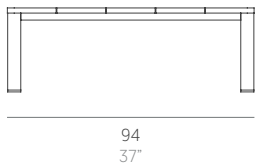

Bosc

Made Studio

Mesa baja 70x94. Coffee table 70x94

Medidas. Sizes

94
37"

70
28"

36
14"

Altura. Height:
Tablero Dekton® 35 cm/14"
Tablero Iroko 36 cm/14"

Materiales. Materials

Aluminio termolacado.
Dekton®
Madera de Iroko.

Powder-coated aluminium.
Dekton®
Iroko wood.

Características. Characteristics

Estructura. Frame
PT00624
⚖ 12,1 Kg - 26.62 lbs with iroko top
⚖ 23,2 Kg - 51.04 lbs with Dekton® top

Caja. Box
1 ud/unit | 0,3 m³ - 10.59 ft³

Mantenimiento. Maintenance

Ver apartado de limpieza y mantenimiento
gandiablasco.com

See cleaning and maintenance section
gandiablasco.com

Colores y acabados. Colours and finishes