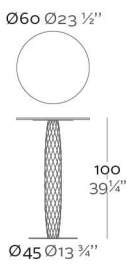

WEIGHT PESO

INCLUDE INCLUYE

HPL Tabletop. Stainless steel tablebase.

Tablero de HPL. Base de acero inoxidable.

OPTIONS OPCIONES

VASES Round High Table  
VASES Mesa Alta Redonda

REFERENCE\*

REFERENCIA\*