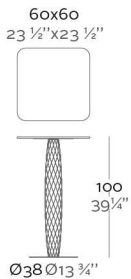

VASES MESA ALTA CUADRADA

DESCRIPTION DESCRIPTION

Made in resin of polyethylene by rotational moulding. 100% Recyclable. Item suitable for indoor and outdoor use. Available with different finishes.

Fabricado en resina de polietileno mediante moldeo rotacional con doble pared. 100% Reciclable. Apto para exterior e interior. Disponible en varios acabados.

WEIGHT PESO

INCLUDE INCLUYE

HPL Tabletop. Stainless steel tablebase.

Tablero de HPL. Base de acero inoxidable.

OPTIONS OPCIONES

VASES Square High Table  
VASES Mesa Alta Cuadrada

REFERENCE\*

REFERENCIA\*