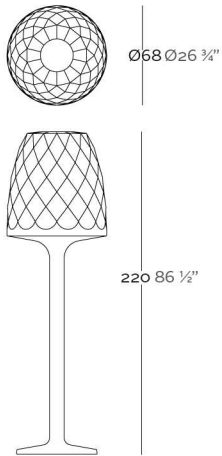

VASES Floor Lamp 220
VASES Lámpara de pie 220

FINISHES ACABADOS

COLOURS COLORES

LIGHT / LUZ, LED RGB, LED DMX, BATTERY BATERIA

Type plug available Tipo de plug disponible

UL / ELECTRICAL COMPONENTS

The electrical components that make up the products from Vondom are all UL listed for Wet/Outdoor use under the following 4 UL certicates:

- Bulb: BULB-26W-E175761
- Cable: CABLE-E313867
- Insulated Tubing: EXTRUDED_INSULATING_E203950
- Lamp Holder: LAMPHOLDER-E165669

Details for the UL certicates can be found on the UL website and any purchased lamps will have UL stickers documenting the certification.