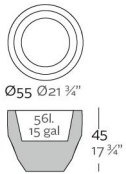

REFERENCE\*

REFERENCIA\*

47055A

47055R

47055F

47055W

47055L

VASES Pot Ø55  
VASES Maceta Ø55