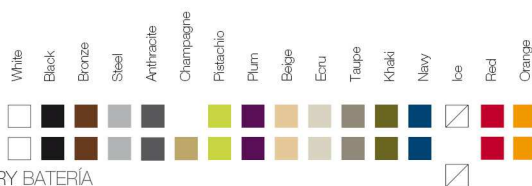

Продажа дизайнерской мебели,
света и аксессуаров
по всей России

8 (800) 500-70-36
hello@barcelonadesign.ru
www.barcelonadesign.ru

VASES MACETERO 55

DESCRIPTION DESCRIPTION

Pot made in resin of polyethylene by rotational moulding. 100% Recyclable. Item suitable for indoor and outdoor use. Available with different finishes.

Macetero fabricado en resina de polietileno mediante moldeo rotacional con doble pared. 100% Reciclable. Apto para exterior e interior. Disponible en varios acabados.

WEIGHT PESO 6 Kg.

INCLUDE INCLUYE

Self watering system (except to Basic). Finished RGB LED: Colour changes of remote control.

Sistema de autorriego (menos en Basic). Acabado LED RGB: Mando a distancia para cambio de color de la luz.

OPTIONS OPCIONES

Finished Light: Possibility of transparent cable and switch only for indoor.

Acabado Luz: Posibilidad de cable transparente e interruptor solo para interior.

REFERENCE*

REFERENCIA*

47055A

47055R

47055F

47055W

47055L

ReferenceX, for example 0000A ReferenciaX, ejemplo 0000A.

* A: BASIC R: AUTORRIEGO F: LACADO W: LUZ L: LEDS B: FULL WHITE G: GLASS

FINISHES ACABADOS

COLOURS COLORES

BASIC, SELF-WATERING / AUTORRIEGO

LACQUERED / LACADO

LIGHT / LUZ, LED RGB, LED DMX, BATTERY BATERIA

Type plug available Tipo de plug disponible

UL / ELECTRICAL COMPONENTS

The electrical components that make up the products from Vondom are all UL listed for Wet/Outdoor use under the following 4 UL certicates:

- Bulb: BULB-26W-E175761
- Cable: CABLE-E313867
- Insulated Tubing: EXTRUDED_INSULATING_E203950
- Lamp Holder: LAMPHOLDER-E165669

Details for the UL certicates can be found on the UL website and any purchased lamps will have UL stickers documenting the certification.