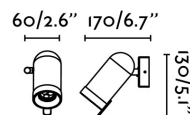

### Características técnicas

<b>Bombilla:</b>	1XGU10 MAX. 8W LED
<b>Incluye Bombilla:</b>	No
<b>Transformador:</b>	
<b>Incluye Transformador:</b>	No
<b>Voltaje:</b>	100-240V
<b>IP:</b>	20
<b>Clase:</b>	I
<b>Material:</b>	Metal
<b>Diseñador:</b>	NAHTRANG
<b>Bombilla Recomendada:</b>	17309
<b>Descripción Bombilla Recomendada:</b>	BOMBILLA GU10 LED 7W 3000K 40°
<b>Largo:</b>	150 mm
<b>Ancho:</b>	120 mm
<b>Alto:</b>	200 mm
<b>Peso:</b>	0.48 kg
<b>Volumen:</b>	0.00563 m3