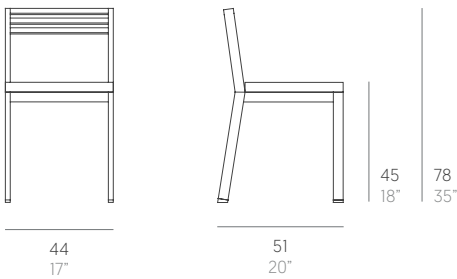

### Silla. Dining chair

#### Medidas. Sizes

163645

67x66x65h cm / 26"x26"x26"h

Caja. Box

1 ud/unit | 0,32 m<sup>3</sup> - 11.3 ft<sup>3</sup>