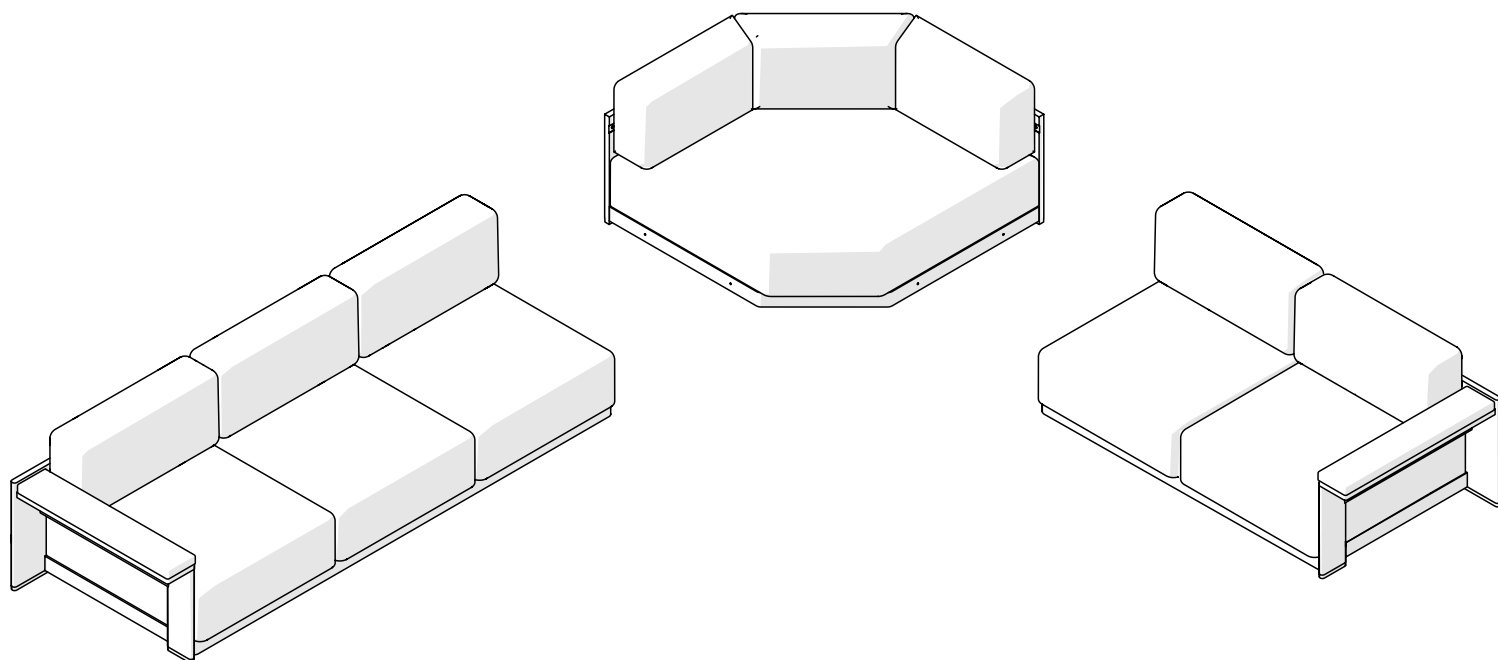

Jude

by Francesc Rifé

Sofá | Sofa

Código | Code: A5603-A5611 / A5613 / A5615 / A5616 / J5606

1

1.1

1.2

DIN-912
M6 X 80

TUERCA M6

DIN-7991
M6 X 12

2

** Colocar los asientos en su posición establecida /
Return the pillows to their set position*

Jude

by Francesc Rifé

Sofá | Sofa

2

2.1

2.2

DIN-912
M6 X 80

TUERCA M6

DIN-7991
M6 X 12

3

** Colocar los asientos en su posición establecida /
Return the pillows to their set position*

** Asientos desmontables para fácil limpieza /
Detachable seats for easy cleaning*