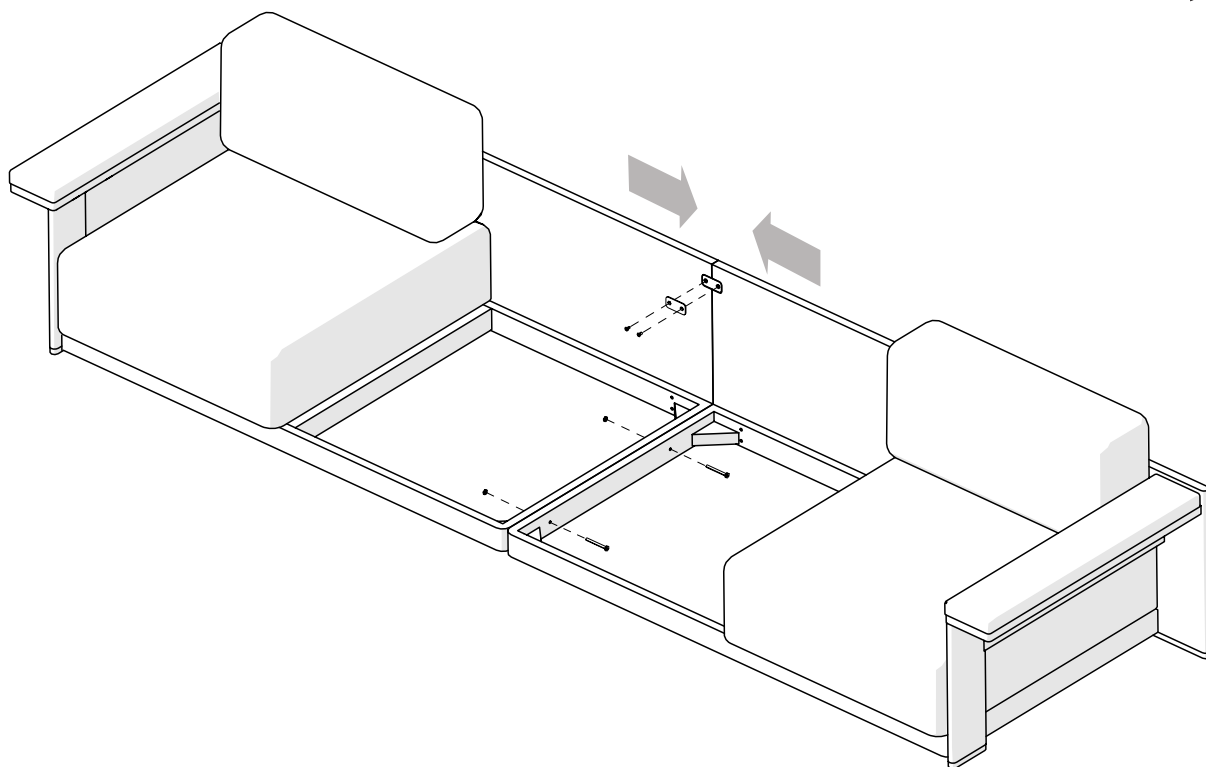

Jude

by Francesc Rifé

Sofá | Sofa

Código | Code: A5603-A5611 / A5613 / A5615 / A5616 / J5606

1

1.1

1.2

DIN-912
M6 X 80

TUERCA M6

DIN-7991
M6 X 12

2

** Colocar los asientos en su posición establecida /
Return the pillows to their set position*

Jude

by Francesc Rifé

Sofá | Sofa

2

2.1

2.2

DIN-912
M6 X 80

TUERCA M6

DIN-7991
M6 X 12

3

** Colocar los asientos en su posición establecida /
Return the pillows to their set position*

** Asientos desmontables para fácil limpieza /
Detachable seats for easy cleaning*