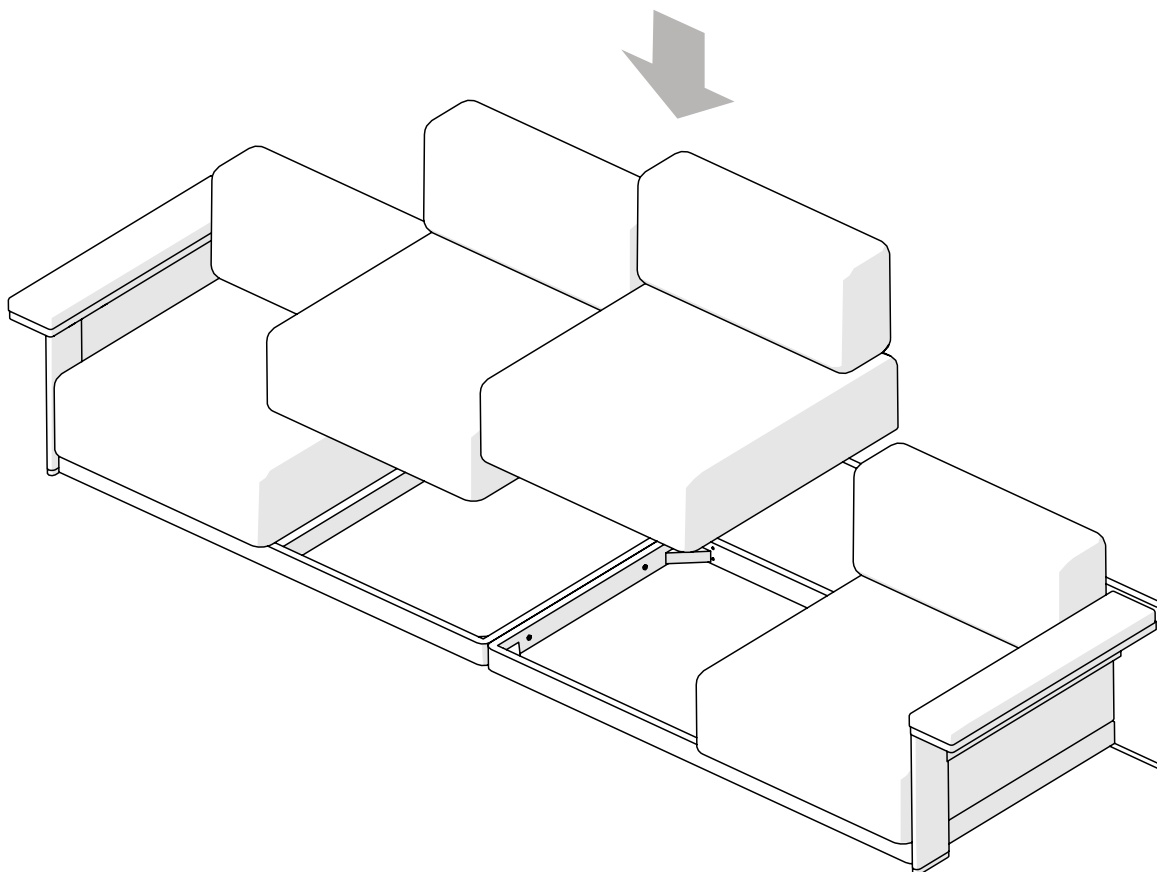

Jude

by Francesc Rifé

Sofá | Sofa

Código | Code: A5603-A5611 / A5613 / A5615 / A5616 / J5606

1

1.1

1.2

DIN-912
M6 X 80

TUERCA M6

DIN-7991
M6 X 12

2

** Colocar los asientos en su posición establecida /
Return the pillows to their set position*

Jude

by Francesc Rifé

Sofá | Sofa

2

2.1

2.2

DIN-912
M6 X 80

TUERCA M6

DIN-7991
M6 X 12

3

** Colocar los asientos en su posición establecida /
Return the pillows to their set position*

** Asientos desmontables para fácil limpieza /
Detachable seats for easy cleaning*