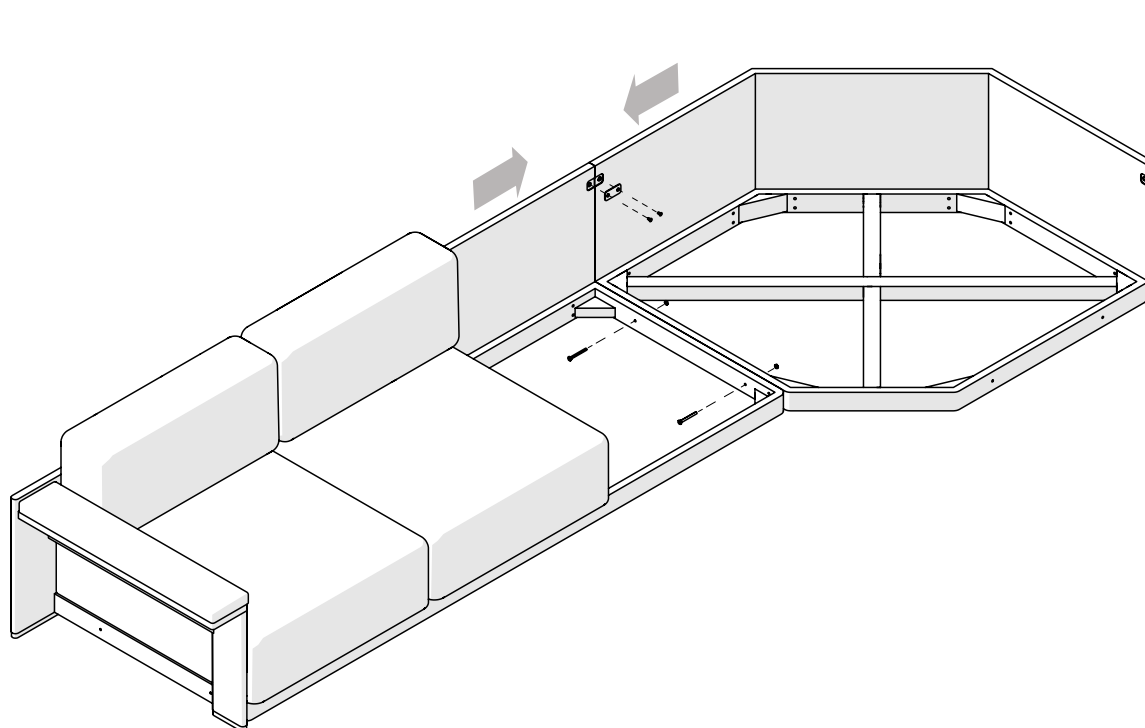

TUERCA M6

DIN-7991
M6 X 12

2

** Colocar los asientos en su posición establecida /
Return the pillows to their set position*

Jude

by Francesc Rifé

Sofá | Sofa

2

2.1

2.2

DIN-912
M6 X 80

TUERCA M6

DIN-7991
M6 X 12

3

** Colocar los asientos en su posición establecida /
Return the pillows to their set position*

** Asientos desmontables para fácil limpieza /
Detachable seats for easy cleaning*