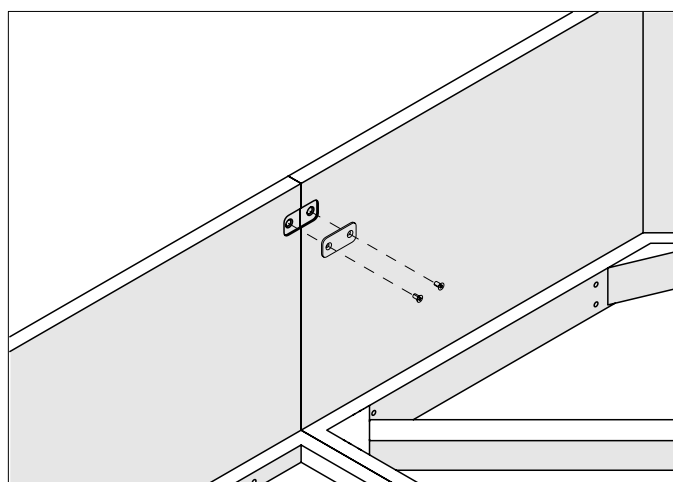

TUERCA M6

DIN-7991
M6 X 12

2

** Colocar los asientos en su posición establecida /
Return the pillows to their set position*

Jude

by Francesc Rifé

Sofá | Sofa

2

2.1

2.2

DIN-912
M6 X 80

TUERCA M6

DIN-7991
M6 X 12

3

** Colocar los asientos en su posición establecida /
Return the pillows to their set position*

** Asientos desmontables para fácil limpieza /
Detachable seats for easy cleaning*