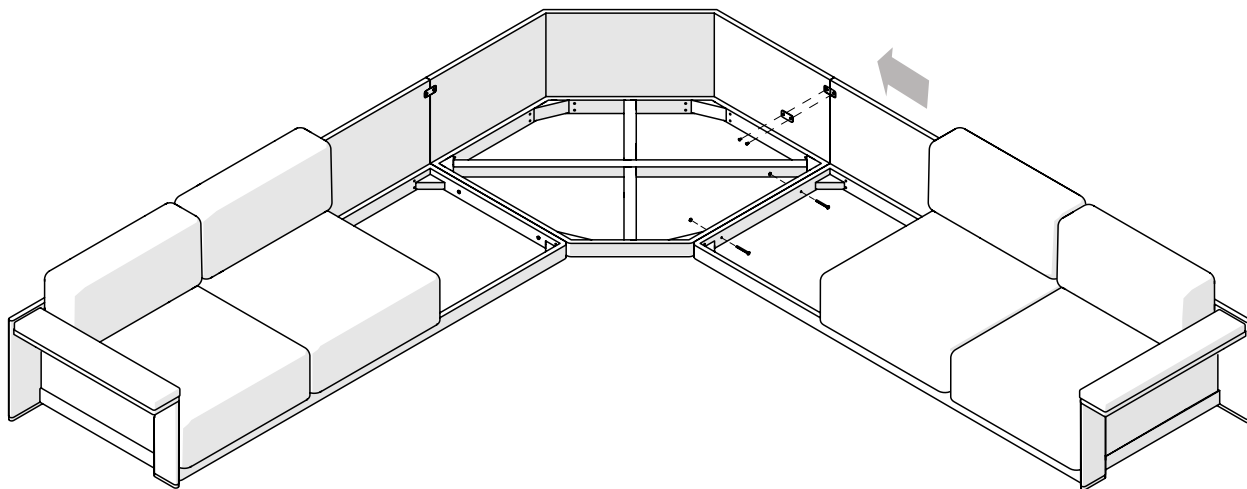

TUERCA M6

DIN-7991
M6 X 12

2

** Colocar los asientos en su posición establecida /
Return the pillows to their set position*

Jude

by Francesc Rifé

Sofá | Sofa

2

2.1

2.2

DIN-912
M6 X 80

TUERCA M6

DIN-7991
M6 X 12

3

** Colocar los asientos en su posición establecida /
Return the pillows to their set position*

** Asientos desmontables para fácil limpieza /
Detachable seats for easy cleaning*