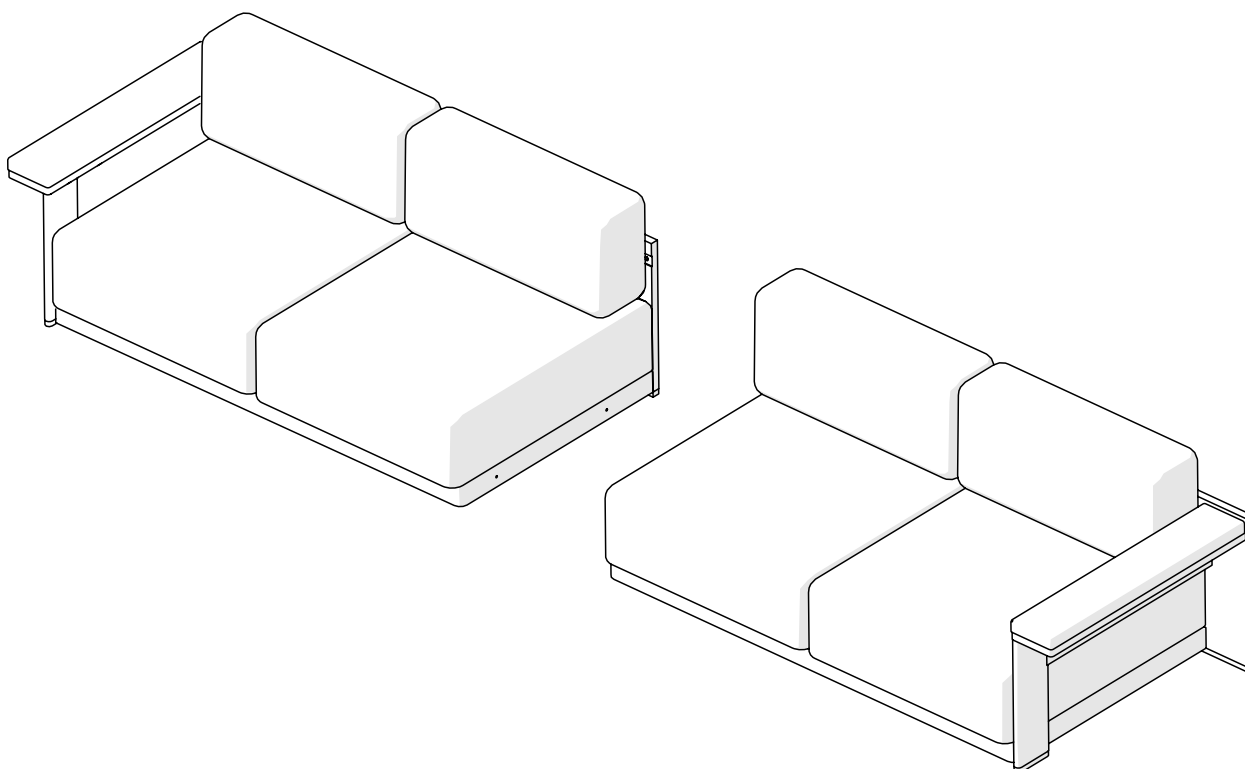

Jude

by Francesc Rifé

Sofá | Sofa

Código | Code: A5603-A5611 / A5613 / A5615 / A5616 / J5606

1

1.1

1.2

DIN-912
M6 X 80

TUERCA M6

DIN-7991
M6 X 12

2

** Colocar los asientos en su posición establecida /
Return the pillows to their set position*

Jude

by Francesc Rifé

Sofá | Sofa

2

2.1

2.2

DIN-912
M6 X 80

TUERCA M6

DIN-7991
M6 X 12

3

** Colocar los asientos en su posición establecida /
Return the pillows to their set position*

** Asientos desmontables para fácil limpieza /
Detachable seats for easy cleaning*