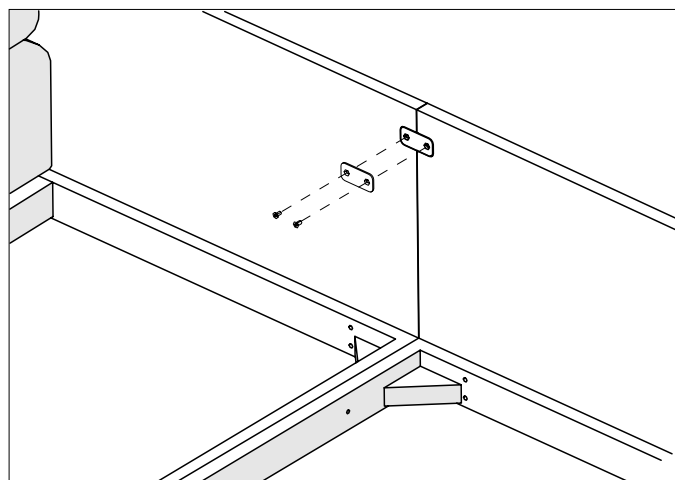

1

1.1

1.2

DIN-912
M6 X 80

TUERCA M6

DIN-7991
M6 X 12