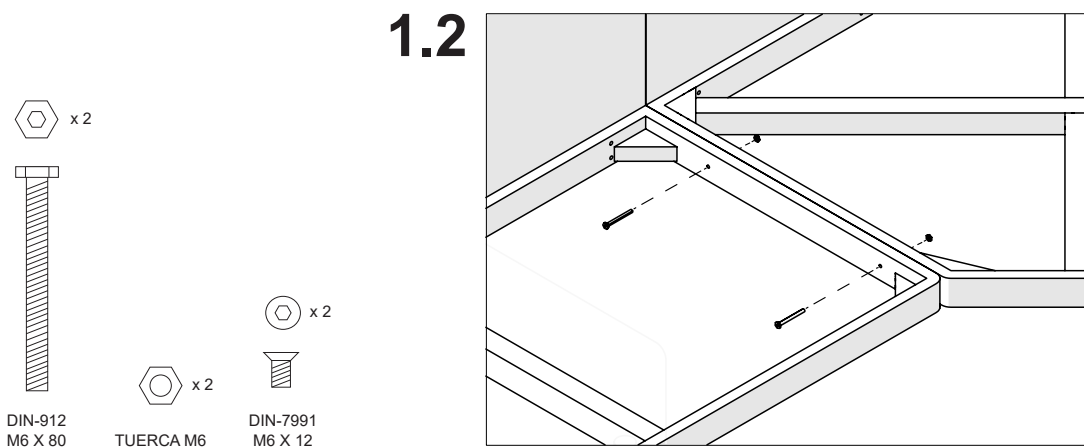

TUERCA M6

DIN-7991
M6 X 12

2

** Colocar los asientos en su posición establecida /
Return the pillows to their set position*

Jude

by Francesc Rifé

Sofá | Sofa

2

2.1

2.2

DIN-912
M6 X 80

TUERCA M6

DIN-7991
M6 X 12

3

** Colocar los asientos en su posición establecida /
Return the pillows to their set position*

** Asientos desmontables para fácil limpieza /
Detachable seats for easy cleaning*