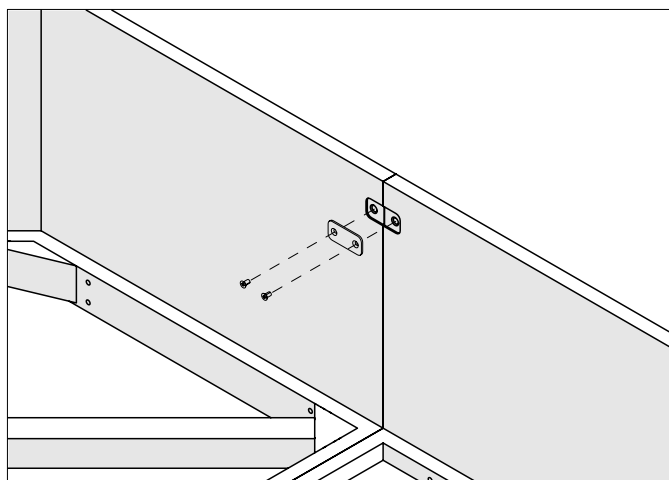

TUERCA M6

DIN-7991
M6 X 12

2

** Colocar los asientos en su posición establecida /
Return the pillows to their set position*

Jude

by Francesc Rifé

Sofá | Sofa

2

2.1

2.2

DIN-912
M6 X 80

TUERCA M6

DIN-7991
M6 X 12

3

** Colocar los asientos en su posición establecida /
Return the pillows to their set position*

** Asientos desmontables para fácil limpieza /
Detachable seats for easy cleaning*