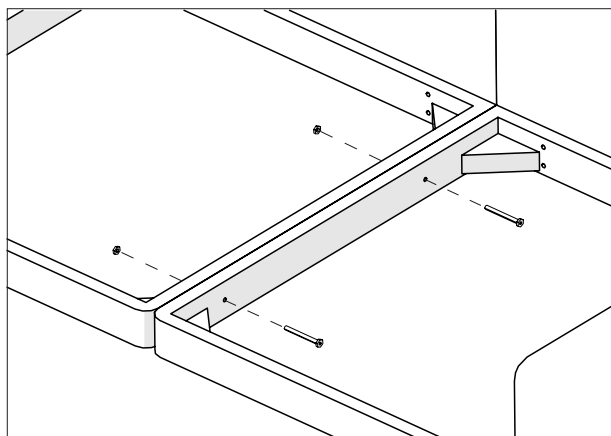

Jude

by Francesc Rifé

Sofá | Sofa

Código | Code: A5603-A5611 / A5613 / A5615 / A5616 / J5606

1

1.1

1.2

DIN-912
M6 X 80

TUERCA M6

DIN-7991
M6 X 12

2

** Colocar los asientos en su posición establecida /
Return the pillows to their set position*

Jude

by Francesc Rifé

Sofá | Sofa

2

2.1

2.2

DIN-912
M6 X 80

TUERCA M6

DIN-7991
M6 X 12

3

** Colocar los asientos en su posición establecida /
Return the pillows to their set position*

** Asientos desmontables para fácil limpieza /
Detachable seats for easy cleaning*