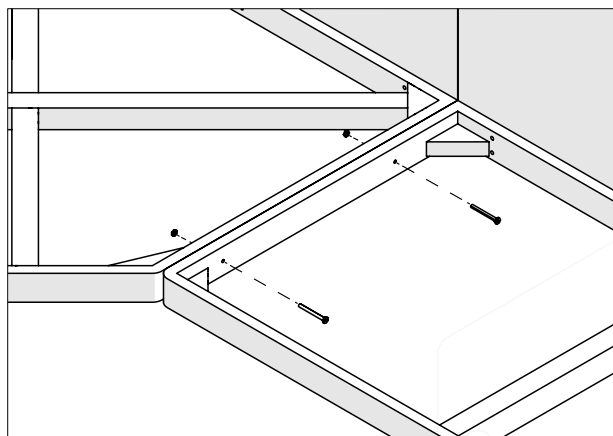

TUERCA M6

DIN-7991
M6 X 12

2

** Colocar los asientos en su posición establecida /
Return the pillows to their set position*

Jude

by Francesc Rifé

Sofá | Sofa

2

2.1

2.2

DIN-912
M6 X 80

TUERCA M6

DIN-7991
M6 X 12

3

** Colocar los asientos en su posición establecida /
Return the pillows to their set position*

** Asientos desmontables para fácil limpieza /
Detachable seats for easy cleaning*