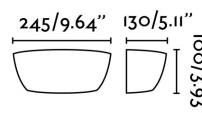

CHERAS-2 Lámpara aplique blanco

Ref. 63173

Ilumina tu hogar con esta lámpara aplique de diseño moderno fabricada en yeso. Bombilla 1 x R7s JP78 10W no incluida.

Características técnicas

Bombilla:	R7S JP78 8W LED
Incluye Bombilla:	No
Transformador:	
Incluye Transformador:	No
Voltaje:	100-240V
Frecuencia de funcionamiento:	
IP:	20
Clase:	I
Material:	Yeso
Bombilla Recomendada:	17488
Descripción Bombilla Recomendada:	BOMBILLA LED JP78MM R7S 7W 2700K
Largo:	245 mm
Ancho:	130 mm
Alto:	100 mm
Peso:	1.10 kg
Volumen:	0.00616 m3