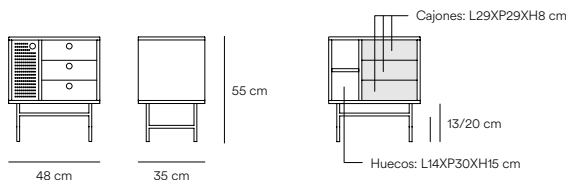

Diseñado por Cambres Design

Medidas

Modelos

12743_TE

12741_TE

Acabados

Estructura patas y puertas metálicas

Blanco