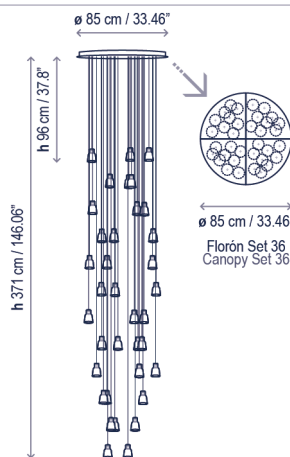

Drip/Drop S/36L

Diseño / Design:
Christophe Mathieu / 2017

Tipología: Suspensión
Typology: Pendant Lamp

Ambiente: Interior
Environment: Indoor

Descripción técnica / Technical description:

(Drip) Peso Neto / Net Weight: 21,65 kg
(Drop) Peso Neto / Net Weight: 22,37 kg

2 Cajas / 2 Boxes:

1 Caja/Box | 67 x 67 x 57 cm | 0,259 m³
(Drip) Peso bruto / Gross Weight: 28,67 kg
(Drop) Peso bruto / Gross Weight: 29,39 kg

1 Caja/Box | 61 x 50 x 61 cm | 0,186 m³
(Drip) Peso bruto / Gross Weight: 9,52 kg
(Drop) Peso bruto / Gross Weight: 9,52 kg

Materiales: Aluminio, Hierro, Vidrio / Policarbonato
Materials: Aluminum, Iron, Glass / Polycarbonate

Acabado estructura color ébano negro
Structure finish: ebony black

Cable coaxial negro. No se pueden cortar o manipular. Consultar para medidas especiales. Existen 13 largos de cable estándar para realizar diferentes composiciones.
Black coaxial cable. Cannot be cut or handled. Please consult for custom length options. There are 13 standard cable lengths to make different compositions.

Descripción lámpara Drop / Lamps description Drop:

230V 50Hz IP-20 115,2 W LED / CRI: 90 / 2700K
13592 lm fuente de luz / light source

Ref	Acabados / Finishing	Ean13
2593621056	Regulable 1-10v - Vidrio Transparente Dimmable 1-10v - Transparent Glass	8436544896649
2593621057	Regulable 1-10v - Vidrio Matizado Dimmable 1-10v - Frosted Glass	8436544897110
2593621058	Regulable 1-10v - Vidrio Verde Dimmable 1-10v - Green Glass	8436544897165
2593621059	Regulable 1-10v - Vidrio Azul Dimmable 1-10v - Blue Glass	8436544897202