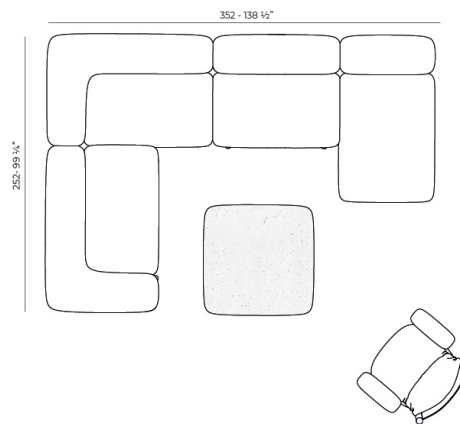

Combinations