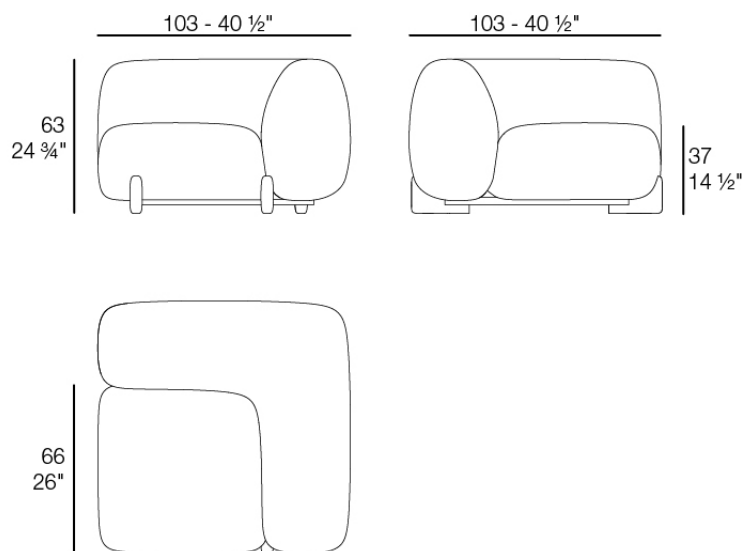

Weight: 24.35 Kg

MILOS Sofá Brazo Izquierdo
MILOS Sectional Sofa Left
Ref. 70005

Combinations

- 1 x 70002 Sofá Brazo Derecho XL - Sectional Sofa Right XL
- 1 x 70007 Sofá Módulo Central S - Sectional Sofa Armless S
- 1 x 70017 Mesa Centro 100 x 45 - Low Table 39 1/4 x 17 3/4"
- 1 x 70019 Mesa Centro 80 x 80 - Low Table 31 1/2 x 31 1/2"

- 2 x 70003 Sofá Brazo Izquierdo XL - Sectional Sofa Left XL
- 1 x 70004 Sofá Módulo Central M - Sectional Sofa Armless M
- 1 x 70015 Mesa Centro D110 - Low Table D 43 1/4"

- 1 x 70004 Sofá Módulo Central M - Sectional Sofa Armless M
- 1 x 70009 Sofá Esquina 60° - Sectional Sofa Corner 60°
- 1 x 70026 Butaca Tapizada - Upholstered Armchair
- 1 x 70015 Mesa Centro D110 - Low Table D 43 1/4"