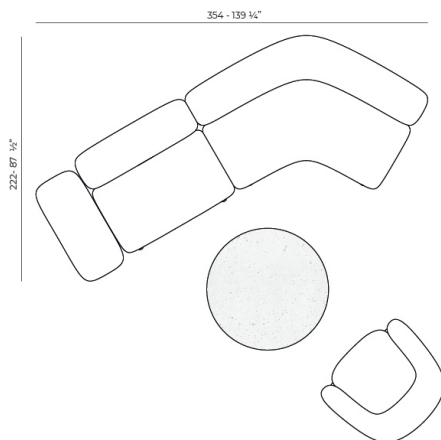

Combinations