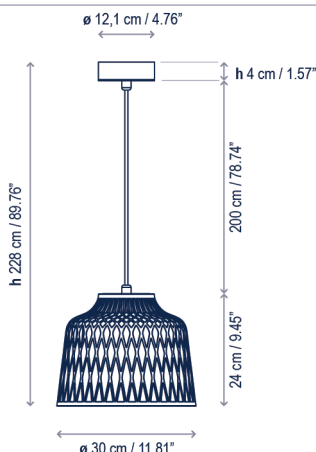

Soft S/30 Outdoor

Diseño / Design:
Danos Salgados / 2022

Tipología: Suspensión
Typology: Pendant lamp

Ambiente: Exterior
Environment: Outdoor

Descripción técnica / Technical description:

Peso Neto: 1,43 kg
Net Weight: 1,43 kg

1 Caja/Box | 38 x 38 x 44 cm | 0,0635 m³
Peso bruto / Gross Weight: 3,05 kg

Materiales: Aluminio, Silicona
Materials: Aluminium, Silicone

Difusor: Policarbonato
Diffuser: Polycarbonate

Florón Negro Texturizado
Textured Black Canopy