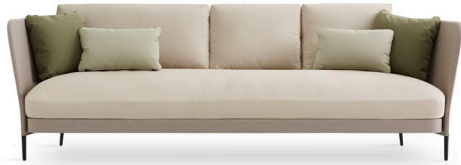

# Käbu Sofa / sofá

Javier Pastor 2014/2019

C753

Sofa made of high resistance aluminum tube. Possibility of customization through a wide variety of technical fabrics completely suitable for outdoor use. 2 loose cushions 17.75"x 17.75" + 2 loose cushions 19.75"x 12.5" included.

Sofá fabricado en tubo de aluminio de alta resistencia. Posibilidad de personalización mediante un amplia variedad de tejidos técnicos totalmente aptos para exteriores. 2 cojines decorativos de 45x45 cm + 2 cojines decorativos de 50x32 cm incluidos.