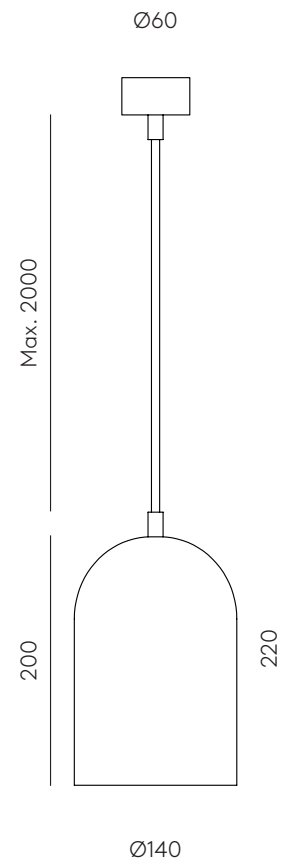

EN

SPECIFICATIONS (UE)

E27 max. 11W LED (not included)
 230V, 50/60 Hz,
 IP20, Class I

ENERGY LABEL

A ++

TEC

ES

ESPECIFICACIONES (UE)

E27 max. 11W LED (no incluida)
 230V, 50/60 Hz
 IP20, Clase I

CLASIFICACIÓN ENERGÉTICA

A ++