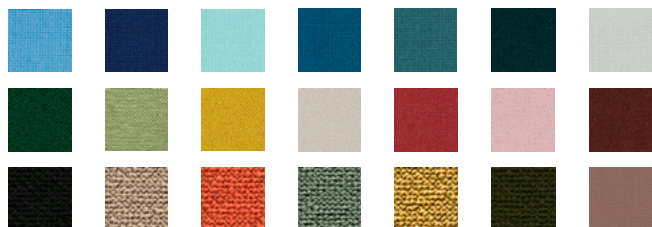

INFORMACIÓN TÉCNICA TECHNICAL INFORMATION

TEJIDOS FABRIC

Monobloque de espuma de poliuretano de varias densidades libres de CFC con base de madera. Tapizado fijo.

Single block made of polyurethane with different densities, CFC-free with wooden base. Non-removable upholstery.

APLICA APPLIES

Grupo A

- Libra
- Valencia

Grupo B

- Gaudí
- Sacco
- Ito
- Tenzo
- Noah
- Velvety
- Cura

Grupo C

- Kronos

Grupo D