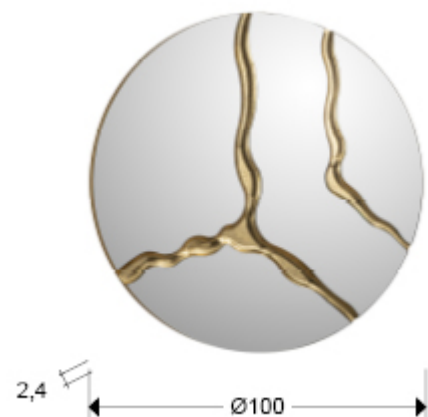

Surcos 487012

No se ha podido ejecutar la sentencia SQL:
SELECT descripcionru FROM producto2ruso
WHERE producto1 = AND producto2 =

Рекомендуемое изделие

Round mirror with back of MDF, finished in GOLD LEAVES.

ОБЩАЯ ИНФОРМАЦИЯ

Код EAN: 8435435338138

Тип: No se ha podido ejecutar la sentencia SQL: SELECT descripcionru FROM

Коллекция: Surcos

ucto2 =

РАЗМЕРЫ

Ø 100,0 2,4 cm
Вес: 18,0 Kg

РАЗМЕРЫ УПАКОВКИ

Вес: 21,5 Kg
Объем: 0,1180м³
Размеры: ↔ 108,0 ↓ 109,0 ↗ 10,0 cm

ДОПОЛНИТЕЛЬНАЯ ИНФОРМАЦИЯ

Материал: Glass, MDF
Покрытие: Mirror, GOLD LEAVES