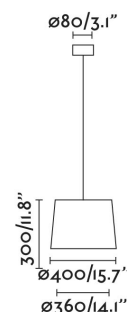

SAMBA Lámpara colgante simple negra/encintada verde

Ref. 64315-46

SAMBA es una colección para la iluminación interior diseñada por Faro Lab. Esta lámpara colgante negra con pantalla encintada verde es ideal para dormitorios y salones. Es una buena opción para hoteles.

Características técnicas

Bombilla:	E27 MAX 15W
Incluye Bombilla:	No
Transformador:	
Incluye Transformador:	No
Voltaje:	100-240V
Frecuencia de funcionamiento:	
IP:	20
Clase:	II
Material:	Acero
Diseñador:	FARO LAB
Bombilla Recomendada:	
Largo:	400 mm
Ancho:	400 mm
Alto:	5000 mm
Peso:	1.62 kg