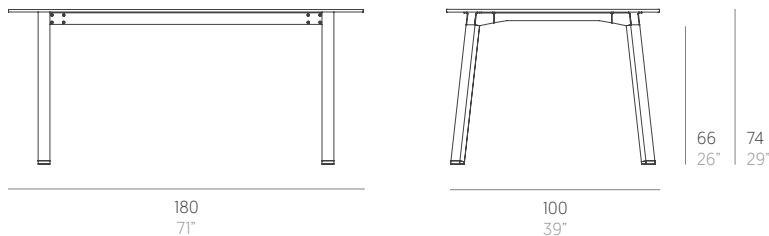

### Mesa alta 180. Dining table 180

#### Medidas. Sizes

#### Características. Characteristics

Estructura. Frame  
PT14432  
📦 39,5 Kg - 86.90 lbs with phenolic top  
📦 64,3 Kg - 141.46 lbs with dektion® top

Funda protectora. Protective cover  
PT06224  
185x132x65h cm / 73"x52"x26"h

\*PT06227  
285x132x65h cm / 112"x52"x26"h

Caja. Box  
1 ud/unit | 0,7 m³ - 24.72 ft³

🔧 Requiere montaje. It requires assembly