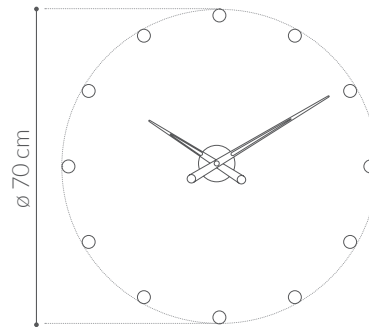

Rodón g

Rodón i / t

## CAJA / BOX

Rodón i: Acero cromado / *Chromed steel*

Rodón g: Metal pulido / *Polished brass*

Rodón t: Acero acabado grafito / *Graphite steel finish*

## AGUJAS / HANDS

Rodón i: Acero pulido o pintadas en negro, blanco o rojo / *Polished or painted in black, white or red steel*

Rodón g: Madera de nogal o wenge / *Walnut or wenge wood*

Rodón t: Acero acabado grafito / *Graphite steel finish*

## SEÑALES HORARIAS / TIME SIGNALS

Rodón i: Acero cromado / *Chromed steel*

Rodón g: Metal pulido / *Polished brass*

Rodón t: Acero acabado grafito / *Graphite steel finish*