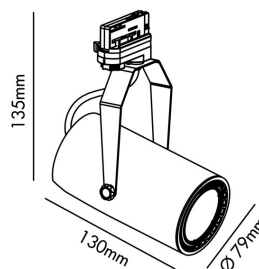

**IP:** 20

**Clase:** I

**Material:** Aluminio inyectado y difusor cristal templado

**Bombilla Recomendada:**

**Largo:** 115 mm

**Ancho:** 115 mm

**Alto:** 225 mm

**Diámetro:** 80 Ø

**Peso:** 0.61 kg

**Volumen:** 0.00190 m3

8421776125605