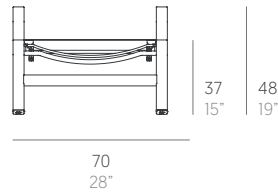

Stack

Borja García

Tumbona Contract con brazos. Contract Chaise lounge with arms

Apilable. 4 máximo
Stackable. 4 maximum

Medidas. Sizes

117° - 137° - 158° - 180°

Respaldo reclinable. Reclining backrest.

Materiales. Materials

Estructura. Frame
PT23531
△ 18,4 Kg - 40.48 lbs

Funda protectora. Protective cover
163700
205x80x25h cm / 81"x31"x10"h

Caja. Box
2 ud/unit | 0,94 m³ - 33.19 ft³

Mantenimiento. Maintenance

Ver apartado de limpieza y mantenimiento
gandiablasco.com