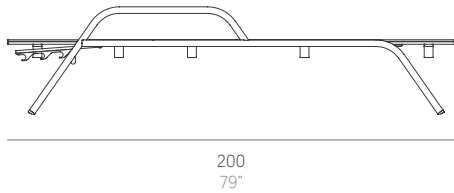

Stack

Borja García

Tumbona Contract con brazos. Contract Chaise lounge with arms

Apilable. 4 máximo
Stackable. 4 maximum

Medidas. Sizes

117° - 137° - 158° - 180°

Respaldo reclinable. Reclining backrest.

Materiales. Materials

Estructura. Frame
PT23531
△ 18,4 Kg - 40.48 lbs

Funda protectora. Protective cover
163700
205x80x25h cm / 81"x31"x10"h

Caja. Box
2 ud/unit | 0,94 m³ - 33.19 ft³

Mantenimiento. Maintenance

Ver apartado de limpieza y mantenimiento
gandiablasco.com