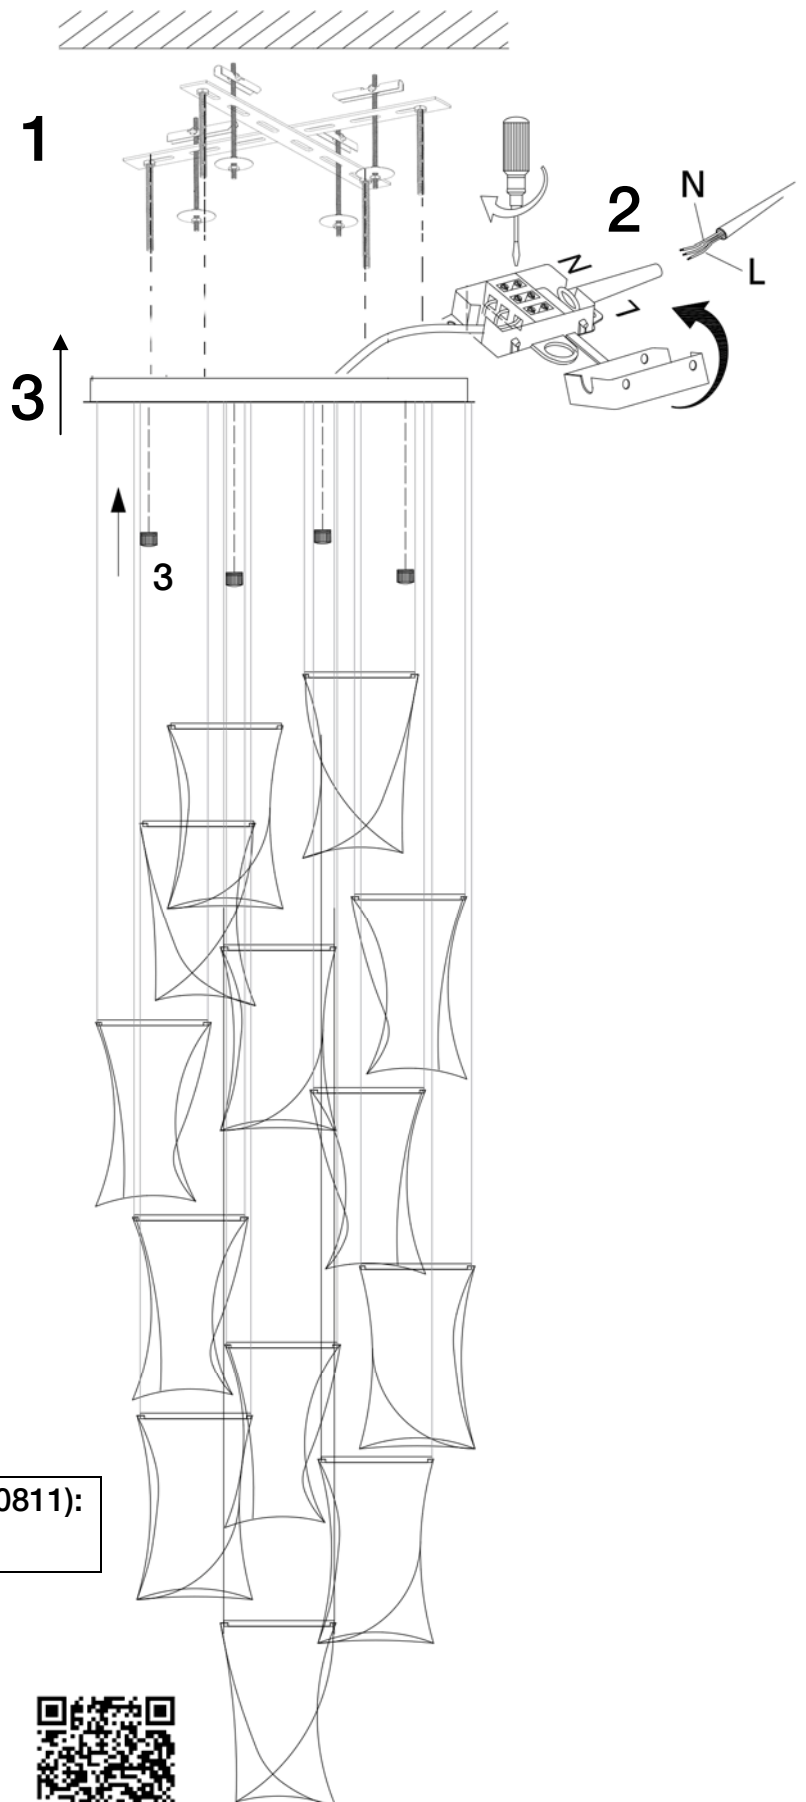

**ATENCIÓN:** Schuller recomienda la utilización de balancines suministrados en la instalación de esta lámpara.

**ATENCIÓN**

Este producto incluye leds con dimado de 0-10V y **TRIAC**. Para utilizar con regulador de pared, usar sólo dimmers de estos dos tipos de regulación.

Para ver la ficha técnica de producto completa, puede usar el siguiente código QR:

**CAUTION:** Schuller recommends to use included special screws when installing this lamp.

**ATTENTION**

This product includes LEDs with 0-10V and **TRIAC** dimming. To use it with wall dimmer, use just this type of dimmers.