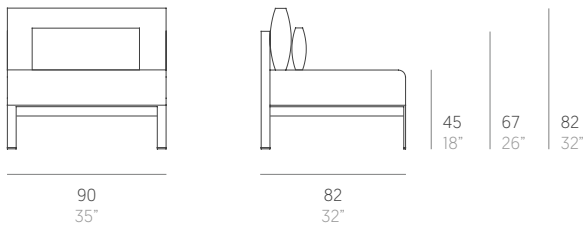

#### Medidas. Sizes

#### Características. Characteristics

Estructura. Frame  
PT11896  
⚖️ 30 Kg - 66 lbs

Colchoneta. Mat. Cushion  
PT11916  
⚖️ 9 Kg - 19.80 lbs

Cojín. Cushion. Pillow  
PT14414  
60x25 cm / 24"x10" | ⚖️ 0,85 Kg - 1.87 lbs