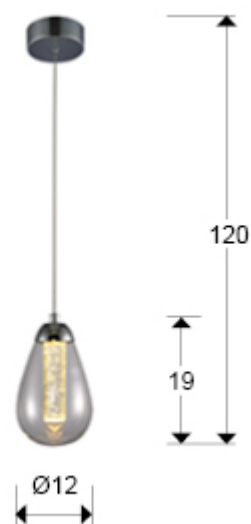

Taccia

394318

Рекомендуемое изделие

Люстры

Подвесной светильник с 1 лампой LED, из металла с покрытием "хром". Двойной абажур: внешний - грушевидной формы из прозрачного стекла, внутренний - брусок из метакрилата с декоративными пузырьками, с регулируемой высотой. 5W LED, 3000 К.

ОБЩАЯ ИНФОРМАЦИЯ

Каталог: i33 Iluminación
Страница: 64
Тип: Люстры
Коллекция: Taccia

РАЗМЕРЫ

Размеры: Ø 12,0 ↓ 20,0 cm
Высота в собранном виде: 35,0/ максимальная 120,0 cm
Вес: 0,8 Kg

РАЗМЕРЫ УПАКОВКИ

Вес: 1,1 Kg
Объем: 0,0120м³
Размеры: ↔ 34,0 ↓ 19,0 ↗ 19,0 cm

**ДОПОЛНИТЕЛЬНАЯ ИНФОРМАЦИЯ**

Материал: Metal, glass
Покрытие: Chrome and clear
Размеры абажура / плафона: ∅ 12,0 ↓ 17,5 cm
Размеры основания для крепления (отверстие для крепления): ∅ 10,8 ↓ 3,0 cm
Цвет кабеля: TRANSPARENTE