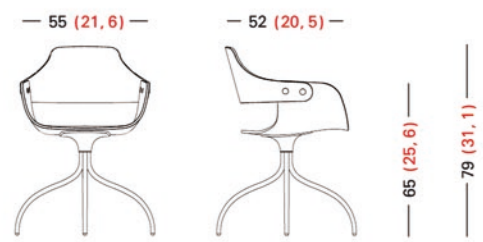

Acabados

Asiento y respaldos en contrachapado. Caras exteriores en roble y nogal barnizados, o en DM lacado en diferentes colores. Estructura patin en tubo de acero pintado en diferentes colores. Estructura giratoria, en tubo de acero y fundición de aluminio pintado en varios colores. Diferentes configuraciones de tapicería para los respaldos, brazos, contra asientos y cojín. Botones embellecedores externos en acero pintados del mismo color que la estructura.

Finiture

Seduta e spalliera in compensato e esternamente in rovere e noce verniciati o in DM laccato in diversi colori. Struttura girevole in tubo di acciaio e fusione di alluminio pitturato in vari colori. Diversi tipi di rivestimenti per gli schienali, bracciolo, seduta e cuscino. Bottoni di abbellimento esterni in acciaio pitturati nello stesso colore della struttura.

Swivel structure

Sled structure

Measurements in cm.
 Measurements in inches.