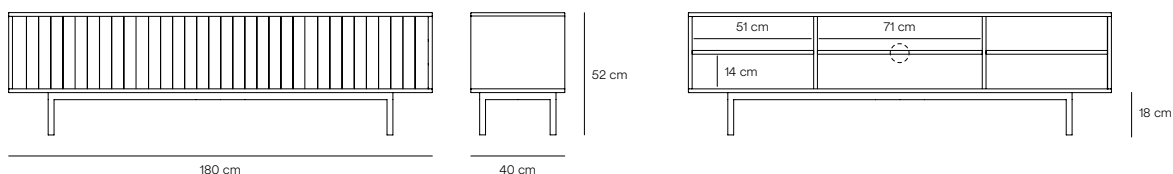

# Sierra Mueble TV

La mayor característica de la colección Sierra es la peculiaridad de sus texturas y formas interactuando de distinta manera según el entorno.

La colección Sierra presenta sobre sus frontales un relieve dentado particular de la colección. Está realizado en DM lacado en diferentes colores e incorpora apertura y cierre de puertas con push.

#### Medidas