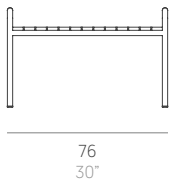

Onsen

Francesco Meda y David Quincoces

Mesa baja 76. Coffee table 76

Medidas. Sizes

Tablero Iroko
Iroko tabletop

Tablero aluminio
Aluminium tabletop

Materiales. Materials

Acero inoxidable AISI 316L satinado.
Sobre de mesa en iroko o chapa de aluminio
termolacado [opcional].

Satin AISI 316L stainless steel.
Tabletop in iroko or thermo-lacquered
aluminium sheet [optional].

Características. Characteristics

Estructura. Frame
PT17057

📦 6,2 Kg - 13.67 lbs

Caja. Box

1 ud/unit | 0,29 m³ - 10.13 ft³