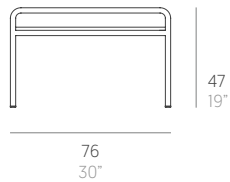

Onsen

Francesco Meda y David Quincoces

Mesa baja 76. Coffee table 76

Medidas. Sizes

Tablero Iroko
Iroko tabletop

Tablero aluminio
Aluminium tabletop

Materiales. Materials

Acero inoxidable AISI 316L satinado.
Sobre de mesa en iroko o chapa de aluminio
termolacado [opcional].

Satin AISI 316L stainless steel.
Tabletop in iroko or thermo-lacquered
aluminium sheet [optional].

Características. Characteristics

Estructura. Frame
PT17057

📦 6,2 Kg - 13.67 lbs

Caja. Box

1 ud/unit | 0,29 m³ - 10.13 ft³