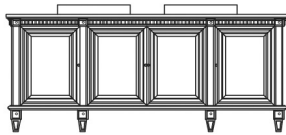

TECHNICAL CHARACTERISTICS:

- Doors, panels and countertop: Polished wood veneer
- Structure and legs: Polished beech wood
- Interior: Shelves
- Hinges: 110°, soft close.

Laura double bathroom vanity with two doors. Elegant, classic style piece with high-end finishes. The beauty of olive tree root, available in 5 different tones, framed in a beech wood structure in 6 different finishes. The ornamental details come in 3 different finishes.

90 cm / 35,4"

214 cm / 84,3"

54 cm / 21,7"