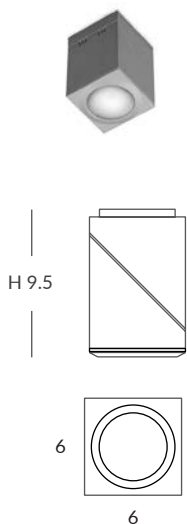

PRACTYK focos / PRACTYK spotlights

REF.
17013/1

FOCO SUPERFICIE / SURFACE SPOTLIGHT
IP20

MATERIAL
Zamak / Zinc alloy

ACABADO / FINISH
Blanco mate / *Matt white*
Cromo / *Chrome*
Cuero / *Antique*
Negro mate / *Matt black*
Níquel satinado / *Satin nickel*
Plata / *Silver*

INSTALACIÓN / INSTALLATION
- 1xGU10 LED 8W Ø5cm L:6cm