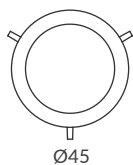

POMA pie de salón / POMA floor lamp