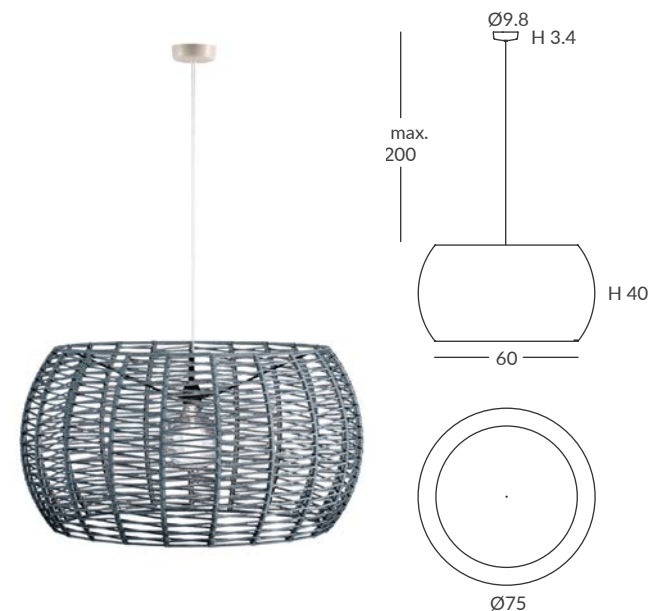

REF. 29830/75   REF. OD29830/457

COLGANTE / SUSPENSION
IP20 (29830/75) o **IP64** (OD29830/75)

MATERIAL
Metal y cuerda / *Metal and cord*

ACABADO / FINISH
Florón: blanco mate, negro mate, cromo o níquel satinado
Canopy: matt white, matt black, chrome or satin nickel
Estructura: negra o blanca (según cuerda)
Structure: black or white (depends on the cord)
Cuerda: ver colores estándar
Cord: see standard colors

INSTALACIÓN / INSTALLATION

- E27 LED 1x15W Ø6cm
- E27 LED 1x20W Ø12cm

© dim Casambi

Bombillas NO incluidas / *Light bulbs NOT included*
Archivos 3D y ficheros fotométricos disponibles / *3D and photometric files available*