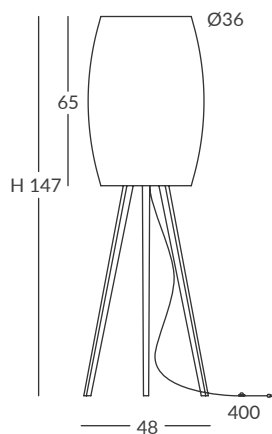

POMA pie de salón / POMA floor lamp

REF. 29032   REF. OD29032

PIE DE SALÓN / FLOOR LAMP
IP20 (29032) o **IP64*** (OD29032)

MATERIAL

Metal, madera de irocco y cuerda
Metal, irocco wood and cord

ACABADO / FINISH

Soporte: madera natural
Base: natural wood
Estructura: negra o blanca (según cuerda)
Structure: black or white (depends on the cord)
Cuerda: ver colores estándar
Cord: see standard colors

INSTALACIÓN / INSTALLATION

- E27 LED 1x15W Ø6cm
- E27 LED 1x20W Ø12cm

*Modelo IP64: sin interruptor

*IP64 model: without switch