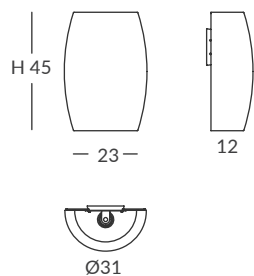

INSTALACIÓN / INSTALLATION

- E27 LED 1x15W Ø6cm 
- E27 LED 1x20W Ø12cm 

© dim Casambi

Bombillas NO incluidas / *Light bulbs NOT included*
Archivos 3D y ficheros fotométricos disponibles / *3D and photometric files available*

- E27 LED 1x15W Ø6cm 
- E27 LED 1x20W Ø12cm 

*Modelo IP64: sin interruptor

*IP64 model: without switch

POMA applique / POMA wall lamp

REF. 29930 REF. OD29930

APLIQUE / WALL LAMP
IP20 (29930) o **IP64** (OD29930)