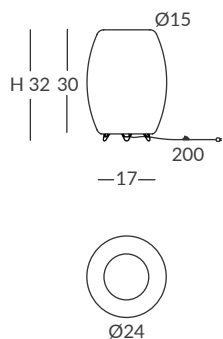

POMA sobremesa / POMA table lamp