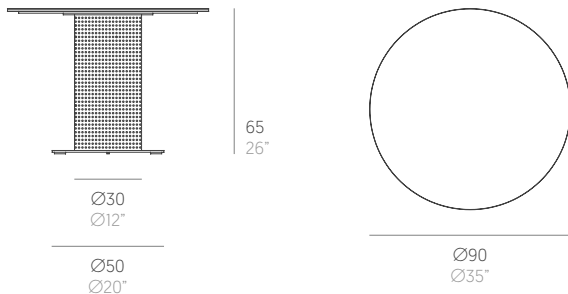

### Mesa butaca Ø90. Club armchair table Ø90

#### Medidas. Sizes