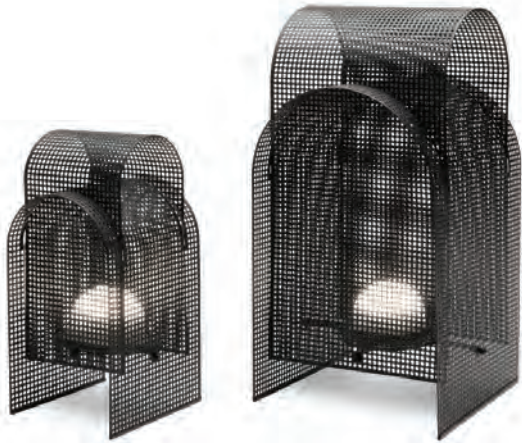

Ref. 2145/012 45cm corten texturizado **textured corten**

Ref. 2145/018 45cm negro texturizado **textured black**

CE   

Fold OUT es la versión para exteriores de la colección Fold diseñada por Andrea Gelpí (Blaumel Studio). Al tratarse de una luminaria IP65 de batería recargable por USB y por tanto sin cables, autónoma y portátil, Fold OUT se puede situar tanto en interior como en exterior. Fold OUT es muy versátil a la hora de trasladarla, moverla de una ubicación a otra e instalarla allí donde se desee como luz de apoyo y como creadora de ambientes tanto en ámbitos 'indoor' como al aire libre. La chapa metálica perforada de su estructura permite que la luz se filtre, generando distintas atmósferas y transmitiendo sobriedad, transparencia y elegancia. Además, su LED integrado es regulable en intensidad, pudiéndose adaptar esa intensidad al grado de luz que cada momento requiera mediante un práctico mando a distancia. Fold OUT es ideal para hogar o para grandes instalaciones, al poder situarse en suelo o en superficies ya sea sobre un mueble o estantería dentro de la casa, o en ubicaciones 'outdoor' como terraza, porche, jardín, zona de piscina, área 'chill-out' o 'motorhome'.

Fold OUT se fabrica en dos medidas: grande (H45cm), y pequeña (H30cm). La estructura es de chapa de hierro perforada en acabado pintado texturizado en colores blanco, negro o corten. La pantalla interior es una semiesfera de PMMA que alberga un módulo LED integrado 3W 290lm 3000K CRI>80 para exterior, cuya intensidad se puede regular de dos maneras: mediante interruptor táctil tipo ON/OFF+Touch Dimmer situado en la base o bien con un mando a distancia que va incluido con la luminaria. Fold OUT lleva batería de ION-Litio y el cargador USB (no incluido) ha de ser de 5V 2A. Una vez cargada, su autonomía a plena luminosidad es superior a 6 horas.