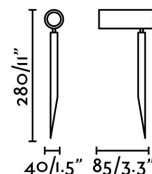

SETH LED Lámpara estaca negra H 28cm

Ref. 70227

Llega la versión reducida de SETH! Estaca LED moderna con un estilizado diseño para iluminación de jardín, fabricada en aluminio y PMMA. La fuente de iluminación es SMD LED 6W 2700K 450Lm 40° CRI>80. SETH es una estaca ideal para la iluminación decorativa que realza elementos como objetos, árboles o plantas.

Características técnicas

Bombilla:	SMD LED 6W 2700K 450Lm 40° CRI>80
Incluye Bombilla:	Si
Transformador:	Driver
Incluye Transformador:	Si
Voltaje:	220-240V
IP:	44
Clase:	II
Material:	Aluminio y PMMA
Diseñador:	
Largo:	40 mm
Ancho:	85 mm
Alto:	280 mm
Diámetro:	40 Ø
Peso:	0.60 kg
Volumen:	0.00155 m3