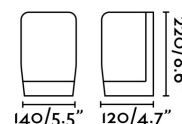

**Material:** Aluminium and PMMA diffuser

**Designer:**

**Length:** 140 mm

**Net Width:** 120 mm

**Height:** 220 mm

**Net Weight:** 1.60 kg

**Volume:** 0.01152 m<sup>3</sup>

8421776144804