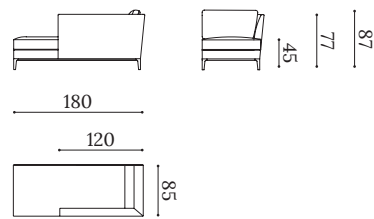

GRIMAUD CHAISELONGUE

Chaiselongue / Chaise longue / Méridienne

GRIM CH85BI

GRIM CH85BD

Estructura de madera maciza con suspensión combinada de cinchas elásticas y muelles Zig Zag.

Almohadón de asiento en espuma de poliuretano densidad 35 kg dureza intermedia.