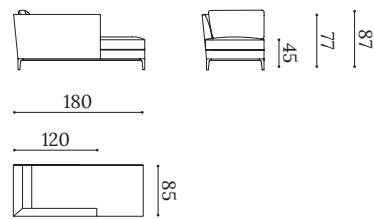

GRIMAUD CHAISELONGUE

Chaiselongue / Chaise longue / Méridienne

GRIM CH85BI

GRIM CH85BD

Estructura de madera maciza con suspensión combinada de cinchas elásticas y muelles Zig Zag.

Almohadón de asiento en espuma de poliuretano densidad 35 kg dureza intermedia.