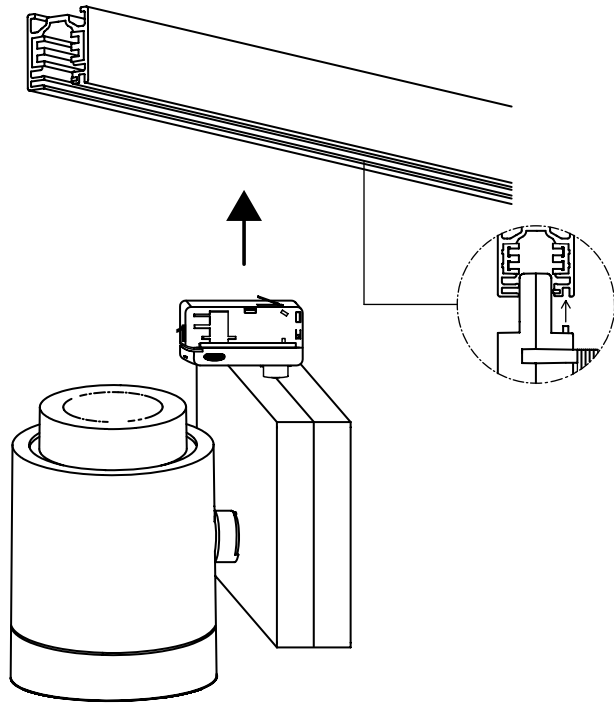

TRACK is sold separately.
Refs available in www.faro.es

TECHNICAL FEATURES - CARACTERÍSTICAS TÉCNICAS

| | | | | | | | |
|--|-------------|------|------------------|------|------|--|-------------------------|
| | IP20 | 0,2m | GEAR INCL | 180° | 355° | | 220V-240V ~50HZ/60HZ |
|--|-------------|------|------------------|------|------|--|-------------------------|