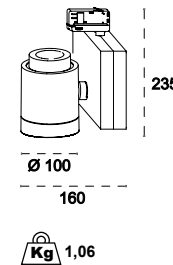

MINI CYLINDER LED