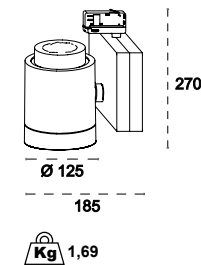

CYLINDER LED