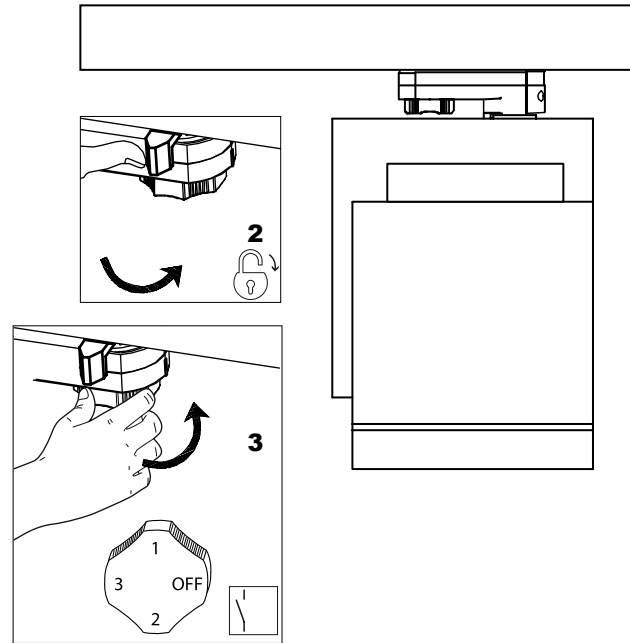

TRACK is sold separately.
Refs available in www.faro.es

TECHNICAL FEATURES - CARACTERÍSTICAS TÉCNICAS

| | | | | | | | |
|--|-------------|------|------------------|------|------|--|-------------------------|
| | IP20 | 0,2m | GEAR INCL | 180° | 355° | | 220V-240V ~50HZ/60HZ |
|--|-------------|------|------------------|------|------|--|-------------------------|