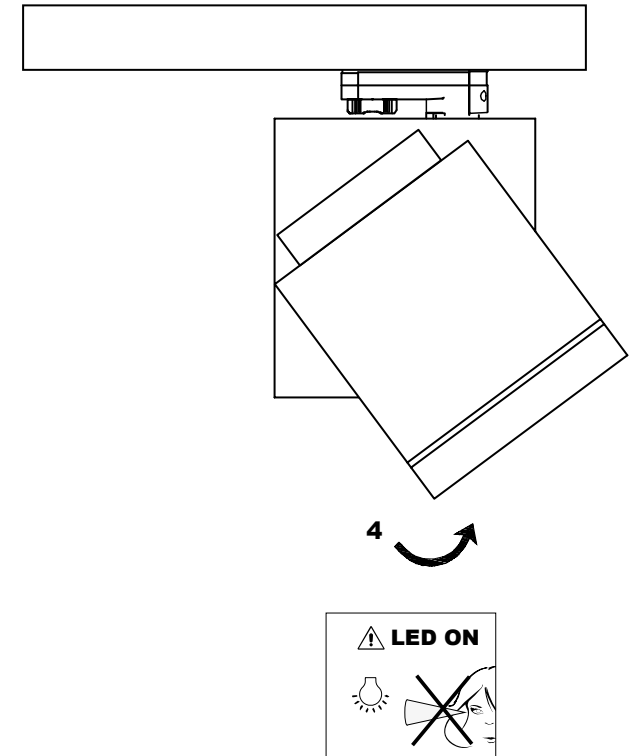

TRACK is sold separately.
Refs available in www.faro.es

TECHNICAL FEATURES - CARACTERÍSTICAS TÉCNICAS

| | | | | | | | |
|--|-------------|------|------------------|------|------|--|-------------------------|
| | IP20 | 0,2m | GEAR INCL | 180° | 355° | | 220V-240V ~50HZ/60HZ |
|--|-------------|------|------------------|------|------|--|-------------------------|