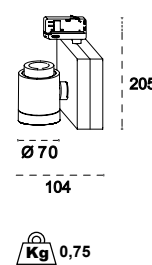

TECHNICAL FEATURES - CARACTERÍSTICAS TÉCNICAS

	IP20	0,2m	GEAR INCL	180°	355°		220V-240V ~50HZ/60HZ

La fuente de luz de esta luminaria es no reemplazable; cuando la fuente de luz alcance el final de su vida, se debe sustituir la luminaria completa.

The light source of this luminaire is not replaceable; when light source reaches end of life, the whole luminaire shall be replaced.

La source de ce luminaire n'est pas remplaçable, lorsqu'elle atteint sa fin de vie, il faut changer le luminaire au complet.

NANO CYLINDER LED