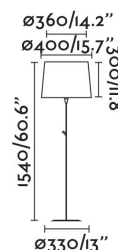

Clase: I

Material: Acero

Diseñador: FARO LAB

Bombilla Recomendada:

Largo: 400 mm

Ancho: 400 mm

Alto: 1530 mm

Peso: 5.26 kg