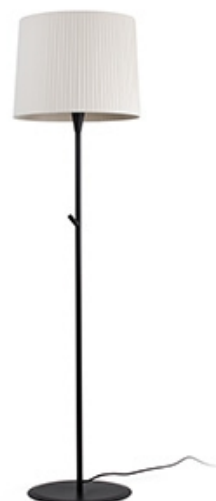

SAMBA Lámpara de pie negra/encintada beige

Ref. 64313-41

SAMBA es una colección para la iluminación interior diseñada por Faro Lab. Esta lámpara de pie negra con pantalla encintada beige es ideal para dormitorios y salones. Es una buena opción para hoteles.

Clase: I

Material: Acero

Diseñador: FARO LAB

Bombilla Recomendada:

Largo: 400 mm

Ancho: 400 mm

Alto: 1530 mm

Peso: 5.26 kg