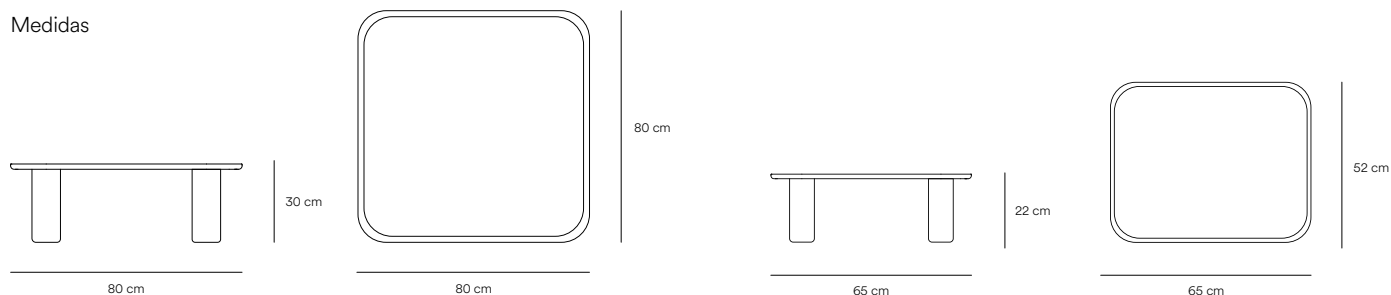

Diseñado por Cambres Design

Medidas

Modelos

Acabados

Estructura patas. Madera maciza

Sobre mesa. Chapa de fresno

Natural claro

Negro