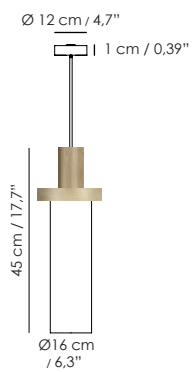

1010016 - Anthracite

Fuente de luz / Light source / Source de lumière / Lichtquelle

Sin bombilla / Without bulb / Sans ampoule / Ohne Glühbirne

E27 LED max 1x25W / 220-240 V / 50-60 Hz

Acabados / Finishes / Finitions / Ausführung

Crystaline

Olive

Aquamarine

Anthracite

Materiales / Materials / Matériaux / Materialien

Pantallas: metal y madera / Shades: metallic and wood / Abat-jours: métal et hêtre / Schirm: metall und holz

* Equipada con cable eléctrico de 2 m (78,74") /
Equipped with 2 m (78,74") of electric cable

Dimensiones / Dimentions / Dimensions / Abmessungen

* Cualquier modificación del producto y / o su acabado será objeto de un estudio y estimación. // * Any modification of the product and / or its finish will be the subject of a study and estimation.