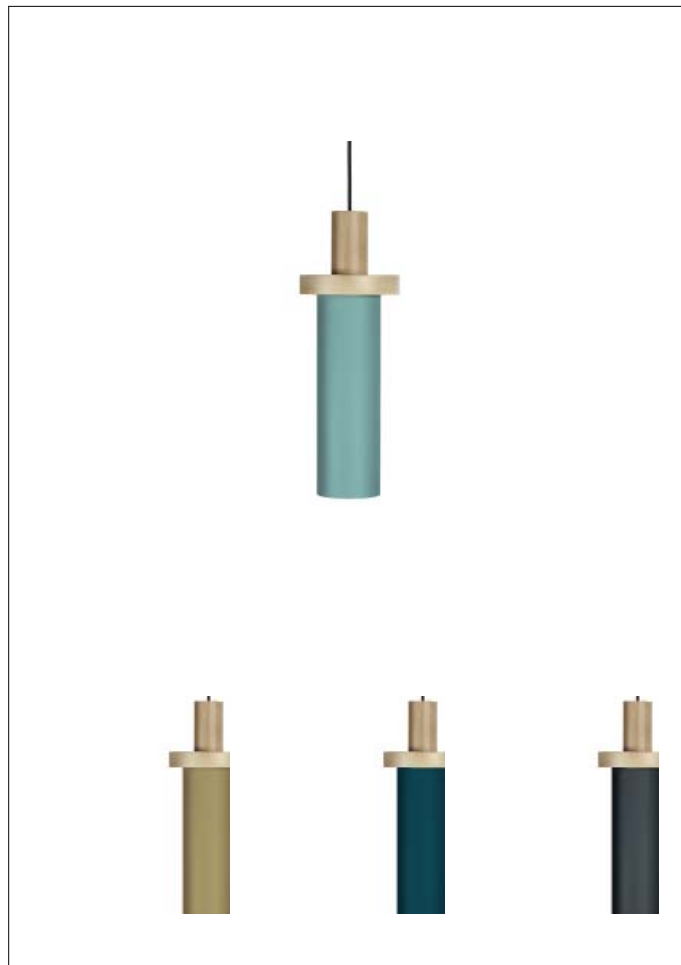

Laga

EasyLight

BARCELONA BYCARPYEN

Pendant lamp / Lámpara colgante / Lampe suspension / Hängelampe

Códigos / Codes / Codes / Codes

1010013 - Crystaline

1010014 - Olive

1010015 - Aquamarine

1010016 - Anthracite

Fuente de luz / Light source / Source de lumière / Lichtquelle

Sin bombilla / Without bulb / Sans ampoule / Ohne Glühbirne

E27 LED max 1x25W / 220-240 V / 50-60 Hz

Acabados / Finishes / Finitions / Ausführung

Crystaline

Olive

Aquamarine

Anthracite

Materiales / Materials / Matériaux / Materialien

Pantallas: metal y madera / Shades: metallic and wood / Abat-jours: métal et hêtre / Schirm: metall und holz

* Equipada con cable eléctrico de 2 m (78,74") /
Equipped with 2 m (78,74") of electric cable

Dimensiones / Dimentions / Dimensions / Abmessungen

* Cualquier modificación del producto y / o su acabado será objeto de un estudio y estimación. // * Any modification of the product and / or its finish will be the subject of a study and estimation.

* Toute modification du produit et / ou de sa finition sera sujet a etude et devis. // * Jede Änderung des Produkts und / oder seiner Endbearbeitung wird Gegenstand einer Studie und einer Schätzung sein.