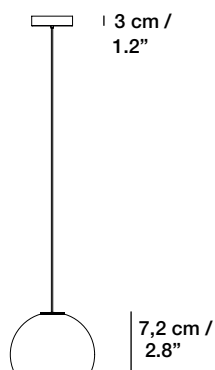

Acabados / Finishes
Finitions / Ausführung

Níquel mate
Matt nickel
Nickel mat
Nickel matt

Oro satinado
Satin gold
Or satiné
Satin gold

LED Integrado / Integrated /
Intégré / Integriert

-Ø11 cm / 4.3"
-Ø 15 cm / 5.9"
-Ø 21 cm / 8.2"
7 W / 100-240 V / 50-60 Hz
704 Lumen / 2700 K / CRI 90

-Ø 25 cm / 9.8"
-Ø 32 cm / 12.5"
10 W / 220-240 V / 50-60 Hz
973 Lumen / 2700 K / CRI 90

Medidas / Measures / Measurements / Mittengun

Ø 8 cm / 3.1"

Ø 11 cm / 4.3"

Ø 8 cm / 3.1"

Ø 15 cm / 5.9"

Ø 8 cm / 3.1"

Ø 21 cm / 8.2"

Ø 12 cm / 4.7"

Ø 25 cm / 9.8"

Ø 12 cm / 4.7"

Ø 32 cm / 12.5"

CARPYEN
BARCELONA

Carpylum70 S.L.
C/ Pere IV 78-84 E-08005 Barcelona
T +34 93 320 99 90

Spain: comercial@carpyen.com
Export: export@carpyen.com
Special project: antony@carpyen.com