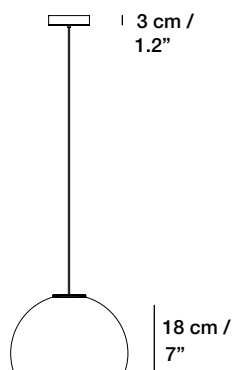

Acabados / Finishes
Finitions / Ausführung

Níquel mate
Matt nickel
Nickel mat
Nickel matt

Oro satinado
Satin gold
Or satiné
Satin gold

LED Integrado / Integrated /
Intégré / Integriert

-Ø11 cm / 4.3"
-Ø 15 cm / 5.9"
-Ø 21 cm / 8.2"
7 W / 100-240 V / 50-60 Hz
704 Lumen / 2700 K / CRI 90

-Ø 25 cm / 9.8"
-Ø 32 cm / 12.5"
10 W / 220-240 V / 50-60 Hz
973 Lumen / 2700 K / CRI 90

Medidas / Measures / Measurements / Mittengun

Ø 8 cm / 3.1"

Ø 11 cm / 4.3"

Ø 8 cm / 3.1"

Ø 15 cm / 5.9"

Ø 8 cm / 3.1"

Ø 21 cm / 8.2"

Ø 12 cm / 4.7"

Ø 25 cm / 9.8"

Ø 12 cm / 4.7"

Ø 32 cm / 12.5"

CARPYEN
BARCELONA

Carpylum70 S.L.
C/ Pere IV 78-84 E-08005 Barcelona
T +34 93 320 99 90

Spain: comercial@carpyen.com
Export: export@carpyen.com
Special project: antony@carpyen.com