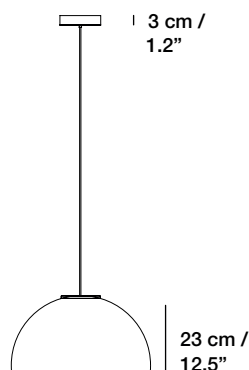

Acabados / Finishes
Finitions / Ausführung

Níquel mate
Matt nickel
Nickel mat
Nickel matt

Oro satinado
Satin gold
Or satiné
Satin gold

LED Integrado / Integrated /
Intégré / Integriert

-Ø11 cm / 4.3"
-Ø 15 cm / 5.9"
-Ø 21 cm / 8.2"
7 W / 100-240 V / 50-60 Hz
704 Lumen / 2700 K / CRI 90

-Ø 25 cm / 9.8"
-Ø 32 cm / 12.5"
10 W / 220-240 V / 50-60 Hz
973 Lumen / 2700 K / CRI 90

Medidas / Measures / Measurements / Mittengun

Ø 8 cm / 3.1"

Ø 11 cm / 4.3"

Ø 8 cm / 3.1"

Ø 15 cm / 5.9"

Ø 8 cm / 3.1"

Ø 21 cm / 8.2"

Ø 12 cm / 4.7"

Ø 25 cm / 9.8"

Ø 12 cm / 4.7"

Ø 32 cm / 12.5"

CARPYEN
BARCELONA

Carpylum70 S.L.
C/ Pere IV 78-84 E-08005 Barcelona
T +34 93 320 99 90

Spain: comercial@carpyen.com
Export: export@carpyen.com
Special project: antony@carpyen.com