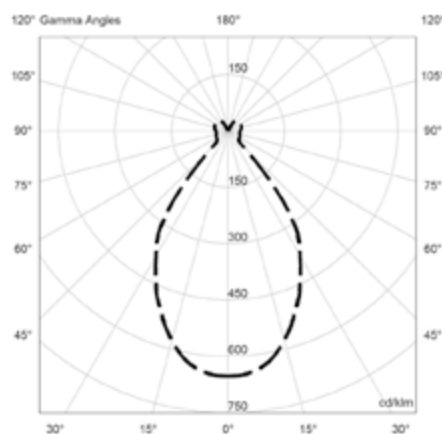

Acabados / Finishes
Finitions / Ausführung

Níquel mate
Matt nickel
Nickel mat
Nickel matt

Oro satinado
Satin gold
Or satiné
Satin gold

LED Integrado / Integrated /
Intégré / Integriert

-Ø11 cm / 4.3"
-Ø 15 cm / 5.9"
-Ø 21 cm / 8.2"
7 W / 100-240 V / 50-60 Hz
704 Lumen / 2700 K / CRI 90

-Ø 25 cm / 9.8"
-Ø 32 cm / 12.5"
10 W / 220-240 V / 50-60 Hz
973 Lumen / 2700 K / CRI 90

Medidas / Measures / Measurements / Mittengun

Ø 8 cm / 3.1"

Ø 11 cm / 4.3"

Ø 8 cm / 3.1"

Ø 15 cm / 5.9"

Ø 8 cm / 3.1"

Ø 21 cm / 8.2"

Ø 12 cm / 4.7"

Ø 25 cm / 9.8"

Ø 12 cm / 4.7"

Ø 32 cm / 12.5"

CARPYEN
BARCELONA

Carpylum70 S.L.
C/ Pere IV 78-84 E-08005 Barcelona
T +34 93 320 99 90

Spain: comercial@carpyen.com
Export: export@carpyen.com
Special project: antony@carpyen.com