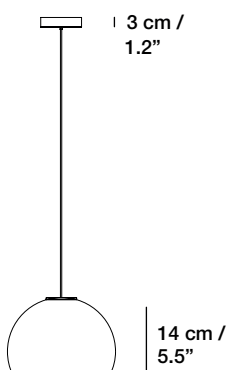

Acabados / Finishes
Finitions / Ausführung

Níquel mate
Matt nickel
Nickel mat
Nickel matt

Oro satinado
Satin gold
Or satiné
Satin gold

LED Integrado / Integrated /
Intégré / Integriert

-Ø11 cm / 4.3"
-Ø 15 cm / 5.9"
-Ø 21 cm / 8.2"
7 W / 100-240 V / 50-60 Hz
704 Lumen / 2700 K / CRI 90

-Ø 25 cm / 9.8"
-Ø 32 cm / 12.5"
10 W / 220-240 V / 50-60 Hz
973 Lumen / 2700 K / CRI 90

Medidas / Measures / Measurements / Mittengun

Ø 8 cm / 3.1"

Ø 11 cm / 4.3"

Ø 8 cm / 3.1"

Ø 15 cm / 5.9"

Ø 8 cm / 3.1"

Ø 21 cm / 8.2"

Ø 12 cm / 4.7"

Ø 25 cm / 9.8"

Ø 12 cm / 4.7"

Ø 32 cm / 12.5"

CARPYEN
BARCELONA

Carpylum70 S.L.
C/ Pere IV 78-84 E-08005 Barcelona
T +34 93 320 99 90

Spain: comercial@carpyen.com
Export: export@carpyen.com
Special project: antony@carpyen.com