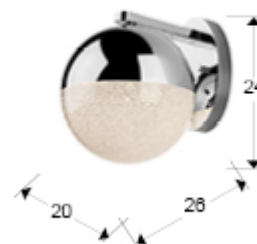

## Sphere 793371

Настенные светильники

Бра с 1 лампой из металла с покрытием "хром".  
Плафон сферический Ø20 из металла и поликарбоната, фактурная внутренняя поверхность, 9,6W LED, 672 Lm, 3000° K.

Рекомендуемое изделие

### ОБЩАЯ ИНФОРМАЦИЯ

Каталог: i36 Puminación  
Страница: 66  
Тип: Настенные светильники  
Коллекция: Sphere

### РАЗМЕРЫ

Размеры: ↔ 20,0 ↓ 24,0 ↗ 26,0 cm  
Вес: 1,6 Kg